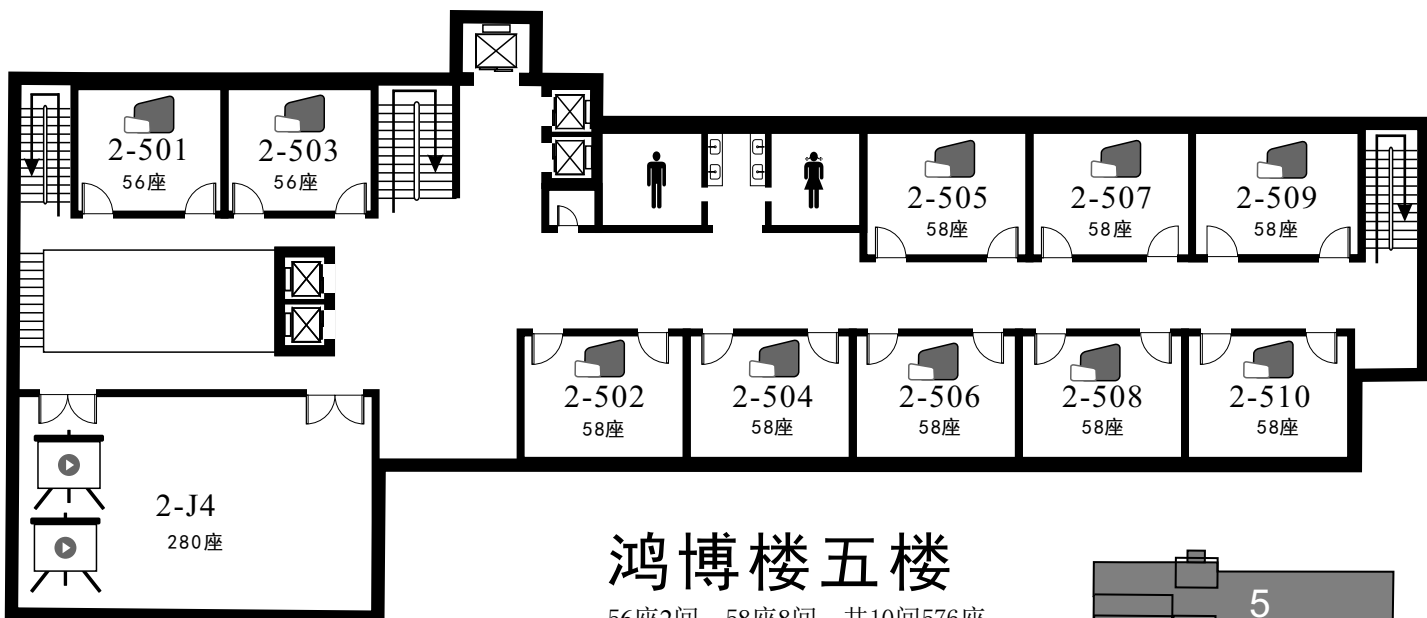

艺术楼教室楼层分布、座位数一览表

楼层	35座 智慧屏教室	45座 智慧屏教室	工作室	小计	座位数
负一			3	3	
一			5	5	
二		6		6	270
三		7		7	315
四	1	3		7	266
五		7		7	315
六		7		7	315
总计	1	30	8	39	1385

艺术楼负一楼

艺术与传媒学院展示厅

艺术楼一楼

艺术楼二楼

艺术楼三楼

艺术楼四楼

艺术楼五楼

艺术楼六楼

鸿博楼教室信息

现有教室92间，座位数为5624个。其中36座教室21间、48座教室3间、56座教室10间、58座教室46间、69座教室8间、104座教室1间、280座教室3间；智慧屏教室80间，投影教室12间；固定桌椅教室68间，活动桌椅教室24间。

鸿博楼教室楼层分布、座位数一览表

楼层	36座	48座	56座	58座	69座	104座	280座	小计	座位数
一			2	7				9	518
二			2	8			1	11	856
三			2	8			1	11	856
四			2	8			1	11	856
五			2	8				10	576
六				7	2	1		10	648
七	7	1			2			10	438
八	7	1			2			10	438
九	7	1			2			10	438
总计	21	3	10	46	8	1	3	92	5624

鸿博楼四楼

56座2间、58座8间、280座1间
共11间856座

鸿博楼五楼

56座2间、58座8间，共10间576座

鸿博楼六楼

58座7间、69座2间、104座1间
共10间648座

鸿博楼七楼

36座7间、48座1间、69座2间，共10间438座

鸿博楼八楼

36座7间、48座1间、69座2间，共10间438座

鸿博楼九楼

36座7间、48座1间、69座2间，共10间438座

活动桌椅36人位 (21间)
建议排考36人位

2-702、2-704、2-706、2-707、2-708、
2-709、2-710、2-802、2-804、2-806、
2-807、2-808、2-809、2-810、2-902、
2-904、2-906、2-907、2-908、2-909、
2-910