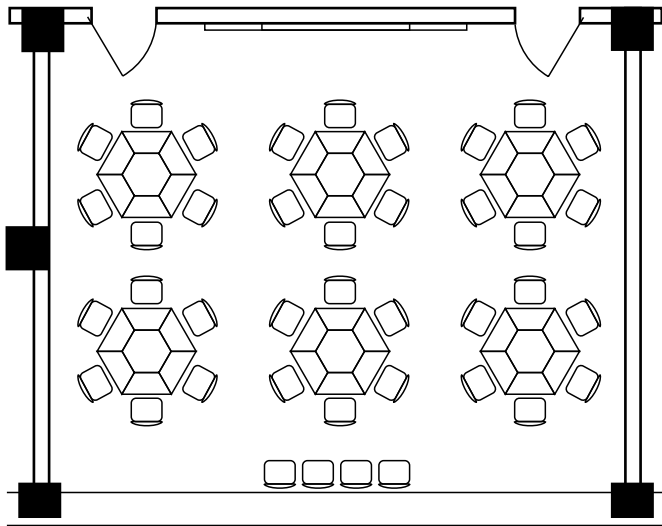

艺术楼五楼

艺术楼六楼

鸿博楼教室信息

现有教室92间，座位数为5624个。其中36座教室21间、48座教室3间、56座教室10间、58座教室46间、69座教室8间、104座教室1间、280座教室3间；智慧屏教室80间，投影教室12间；固定桌椅教室68间，活动桌椅教室24间。

鸿博楼教室楼层分布、座位数一览表

楼层	36座	48座	56座	58座	69座	104座	280座	小计	座位数
一			2	7				9	518
二			2	8			1	11	856
三			2	8			1	11	856
四			2	8			1	11	856
五			2	8				10	576
六				7	2	1		10	648
七	7	1			2			10	438
八	7	1			2			10	438
九	7	1			2			10	438
总计	21	3	10	46	8	1	3	92	5624

鸿博楼四楼

56座2间、58座8间、280座1间
共11间856座

鸿博楼五楼

56座2间、58座8间，共10间576座

鸿博楼六楼

58座7间、69座2间、104座1间
共10间648座

鸿博楼七楼

36座7间、48座1间、69座2间，共10间438座

鸿博楼八楼

36座7间、48座1间、69座2间，共10间438座

鸿博楼九楼

36座7间、48座1间、69座2间，共10间438座

活动桌椅36人位 (21间)
建议排考36人位

2-702、2-704、2-706、2-707、2-708、
2-709、2-710、2-802、2-804、2-806、
2-807、2-808、2-809、2-810、2-902、
2-904、2-906、2-907、2-908、2-909、
2-910

活动桌椅48人位 (3间)
建议排考48人位

2-705
2-805
2-905

排椅280人位 (3间) 建议排考103人位 2-J2、2-J3、2-J4

排椅56人位（10间）建议排考23人位
2-101、2-103、2-201、2-203、2-301、
2-303、2-401、2-403、2-501、2-503

排椅69人位（8间）建议排考28人位
2-601、2-603、2-701、2-703、2-801、2-803、
2-901、2-903