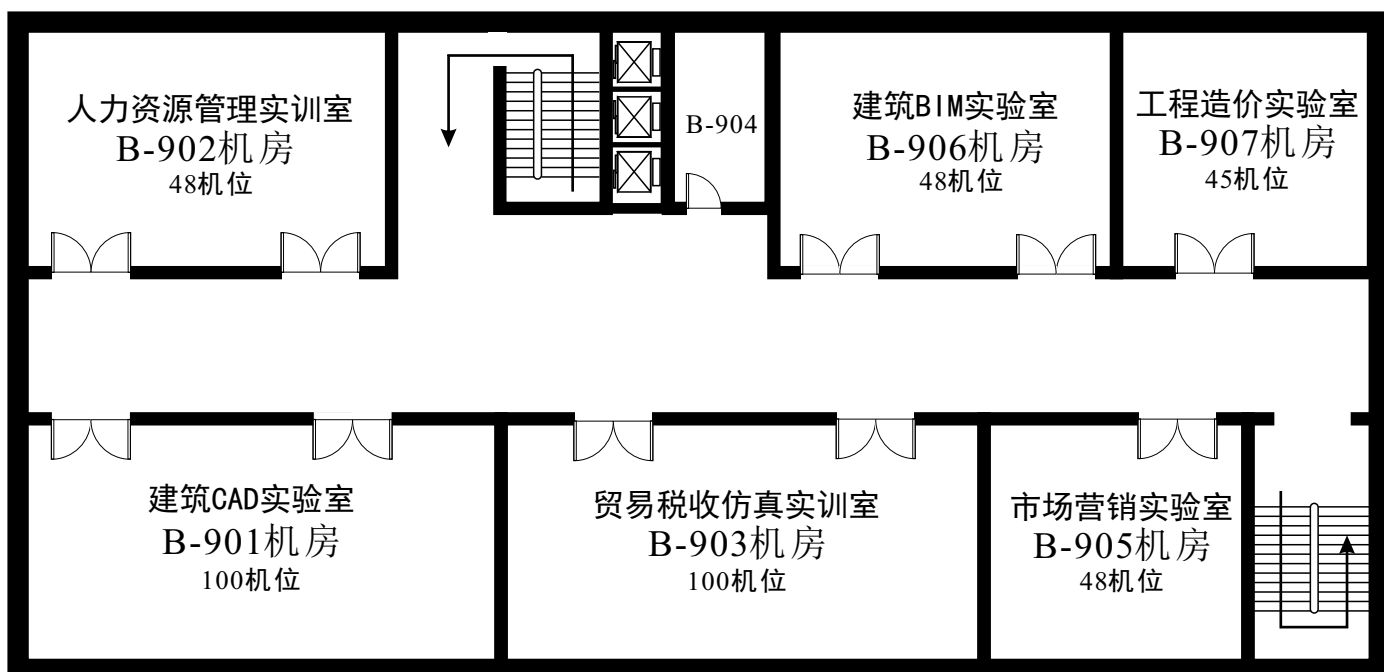

排椅104人位（1间）
建议排考44人位

2-605

综合楼教室信息

现有教室37间，座位数为4340个。其中24座教室1间、36座教室1间、42座教室5间、98座教室5间、100座教室15间、208座教室10间；智慧屏教室20间，投影教室17间；固定桌椅教室30间、活动桌椅教室7间。

综合楼教室楼层分布、座位数一览表

楼层	24座	36座	42座	98座	100座	208座	小计	座位数
一						2	2	416
二				1	4	2	7	914
三				1	4	2	7	914
四				1	4	2	7	914
五				2	3	2	7	912
六			5				5	210
七	1	1					2	60
总计	1	1	5	5	15	10	37	4340

通往综合楼C座

综合楼B座二楼

100座5间，共5间500座

通往综合楼C座

综合楼B座三楼

100座5间，共5间500座

通往综合楼C座

综合楼B座四楼

100座5间，共5间500座

综合楼B座五楼

100座5间，共5间500座

通往综合楼C座

综合楼B座六楼

42座5间，共5间210座

综合楼B座七楼

24座1间、36座1间，共2间60座

综合楼B座八楼

机房5间

综合楼B座九楼

机房6间

综合楼C座二楼

综合楼C座三楼

综合楼C座四楼

综合楼C座五楼