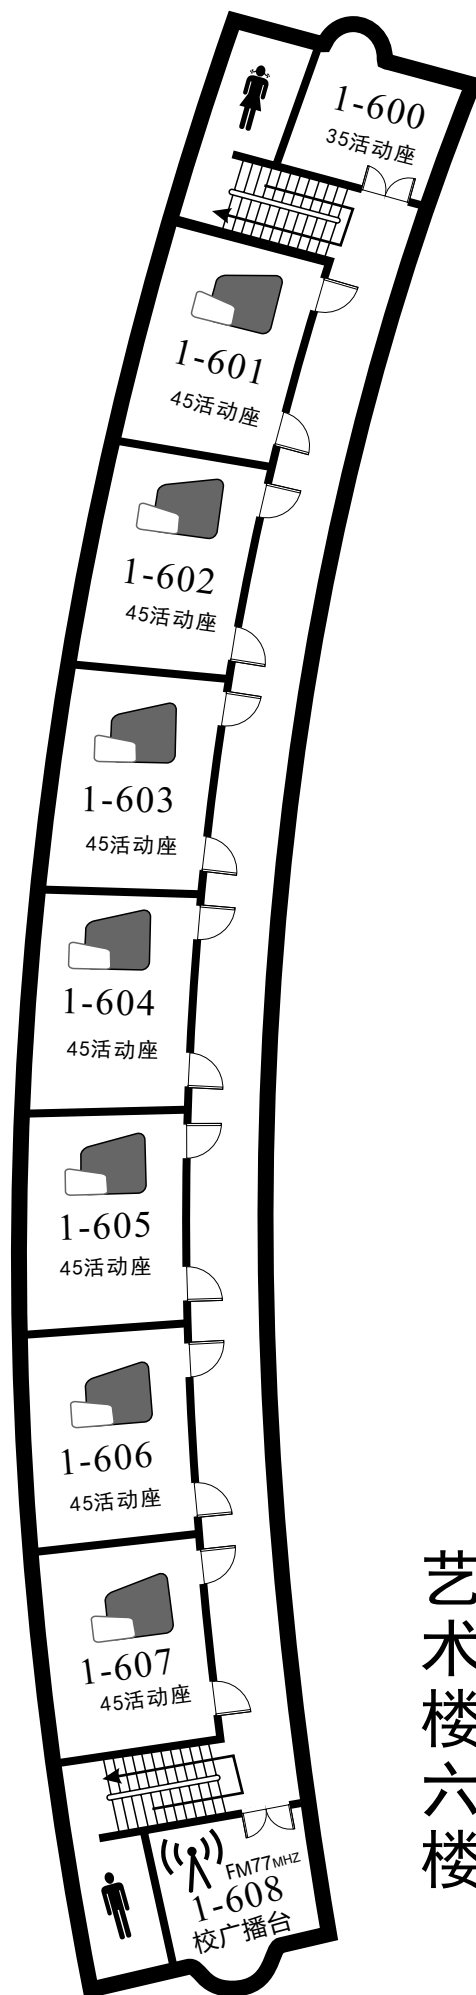

湖北商貿學院
HUBEI BUSINESS COLLEGE

【 武 汉 校 区 】

教 学 楼 指 引 手 册

教 务 处 制

2023年9月

武汉校区示意图

艺术楼教室信息

现有教室39间，座位数为1385个。35座智慧屏活动桌椅教室1间、45座智慧屏活动桌椅教室30间；工作室8间。

艺术楼教室楼层分布、座位数一览表

楼层	35座 智慧屏教室	45座 智慧屏教室	工作室	小计	座位数
负一			3	3	
一			5	5	
二		6		6	270
三		7		7	315
四	1	3		7	266
五		7		7	315
六		7		7	315
总计	1	30	8	39	1385

艺术楼负一楼

艺术与传媒学院展示厅

艺术楼一楼

艺术楼二楼

艺术楼三楼

艺术楼四楼

艺术楼五楼

艺术楼六楼

鸿博楼教室信息

现有教室92间，座位数为5624个。其中36座教室21间、48座教室3间、56座教室10间、58座教室46间、69座教室8间、104座教室1间、280座教室3间；智慧屏教室80间，投影教室12间；固定桌椅教室68间，活动桌椅教室24间。

鸿博楼教室楼层分布、座位数一览表

楼层	36座	48座	56座	58座	69座	104座	280座	小计	座位数
一			2	7				9	518
二			2	8			1	11	856
三			2	8			1	11	856
四			2	8			1	11	856
五			2	8				10	576
六				7	2	1		10	648
七	7	1			2			10	438
八	7	1			2			10	438
九	7	1			2			10	438
总计	21	3	10	46	8	1	3	92	5624

排椅58人位（46间）建议排考24人位

2-104、2-105、2-106、2-107、2-108、2-109、
2-110、2-202、2-204、2-205、2-206、2-207、
2-208、2-209、2-210、2-302、2-304、2-305、
2-306、2-307、2-308、2-309、2-310、2-402、
2-404、2-405、2-406、2-407、2-408、2-409、
2-410、2-502、2-504、2-505、2-506、2-507、
2-508、2-509、2-510、2-602、2-604、2-606、
2-607、2-608、2-609、2-610