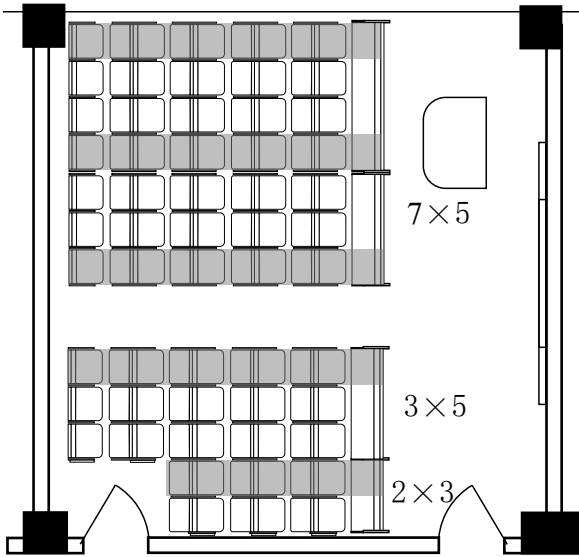

艺术楼五楼

艺术楼六楼

鸿博楼教室信息

现有教室92间，座位数为5624个。其中36座教室21间、48座教室3间、56座教室10间、58座教室46间、69座教室8间、104座教室1间、280座教室3间；智慧屏教室80间，投影教室12间；固定桌椅教室68间，活动桌椅教室24间。

鸿博楼教室楼层分布、座位数一览表

楼层	36座	48座	56座	58座	69座	104座	280座	小计	座位数
一			2	7				9	518
二			2	8			1	11	856
三			2	8			1	11	856
四			2	8			1	11	856
五			2	8				10	576
六				7	2	1		10	648
七	7	1			2			10	438
八	7	1			2			10	438
九	7	1			2			10	438
总计	21	3	10	46	8	1	3	92	5624

鸿博楼四楼

56座2间、58座8间、280座1间
共11间856座

鸿博楼五楼

56座2间、58座8间，共10间576座

鸿博楼六楼

58座7间、69座2间、104座1间
共10间648座

鸿博楼七楼

36座7间、48座1间、69座2间，共10间438座

鸿博楼八楼

36座7间、48座1间、69座2间，共10间438座

鸿博楼九楼

36座7间、48座1间、69座2间，共10间438座

活动桌椅36人位 (21间)
建议排考36人位

2-702、2-704、2-706、2-707、2-708、
2-709、2-710、2-802、2-804、2-806、
2-807、2-808、2-809、2-810、2-902、
2-904、2-906、2-907、2-908、2-909、
2-910

活动桌椅48人位 (3间)
建议排考48人位

2-705
2-805
2-905

排椅280人位 (3间) 建议排考103人位 2-J2、2-J3、2-J4

排椅56人位（10间）建议排考23人位
2-101、2-103、2-201、2-203、2-301、
2-303、2-401、2-403、2-501、2-503

排椅69人位（8间）建议排考28人位
2-601、2-603、2-701、2-703、2-801、2-803、
2-901、2-903