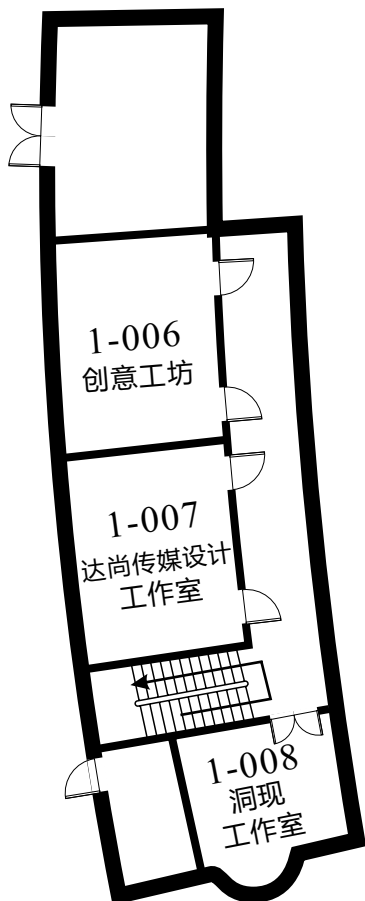

湖北商貿學院
HUBEI BUSINESS COLLEGE

【 武 汉 校 区 】

教 学 楼 指 引 手 册

教 务 处 制

2023年9月

武汉校区示意图

艺术楼教室信息

现有教室39间，座位数为1385个。35座智慧屏活动桌椅教室1间、45座智慧屏活动桌椅教室30间；工作室8间。

艺术楼教室楼层分布、座位数一览表

楼层	35座 智慧屏教室	45座 智慧屏教室	工作室	小计	座位数
负一			3	3	
一			5	5	
二		6		6	270
三		7		7	315
四	1	3		7	266
五		7		7	315
六		7		7	315
总计	1	30	8	39	1385

艺术楼负一楼

艺术与传媒学院展示厅

艺术楼一楼

艺术楼二楼

艺术楼三楼

艺术楼四楼

艺术楼五楼

艺术楼六楼

鸿博楼教室信息

现有教室92间，座位数为5624个。其中36座教室21间、48座教室3间、56座教室10间、58座教室46间、69座教室8间、104座教室1间、280座教室3间；智慧屏教室80间，投影教室12间；固定桌椅教室68间，活动桌椅教室24间。

鸿博楼教室楼层分布、座位数一览表

楼层	36座	48座	56座	58座	69座	104座	280座	小计	座位数
一			2	7				9	518
二			2	8			1	11	856
三			2	8			1	11	856
四			2	8			1	11	856
五			2	8				10	576
六				7	2	1		10	648
七	7	1			2			10	438
八	7	1			2			10	438
九	7	1			2			10	438
总计	21	3	10	46	8	1	3	92	5624

鸿博楼四楼

56座2间、58座8间、280座1间
共11间856座

鸿博楼五楼

56座2间、58座8间，共10间576座

鸿博楼六楼

58座7间、69座2间、104座1间
共10间648座

鸿博楼七楼

36座7间、48座1间、69座2间，共10间438座