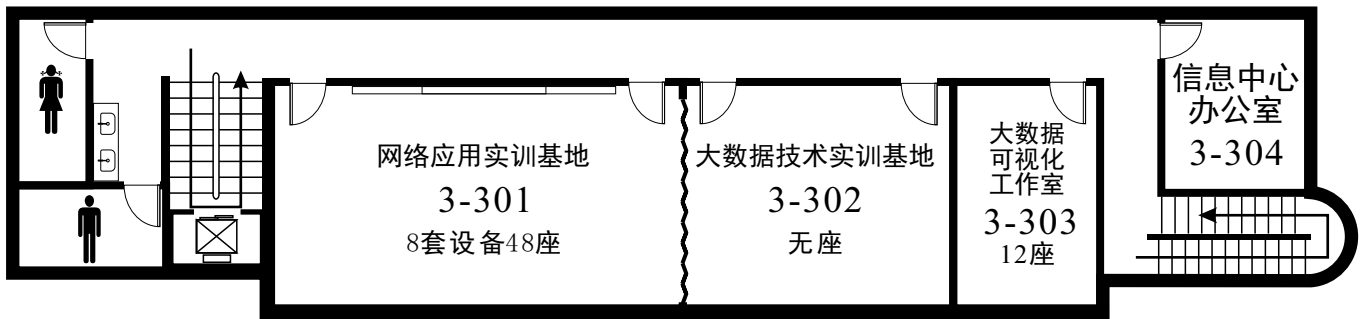

3

实验楼三楼

实训基地2个，工作室1间，共60座