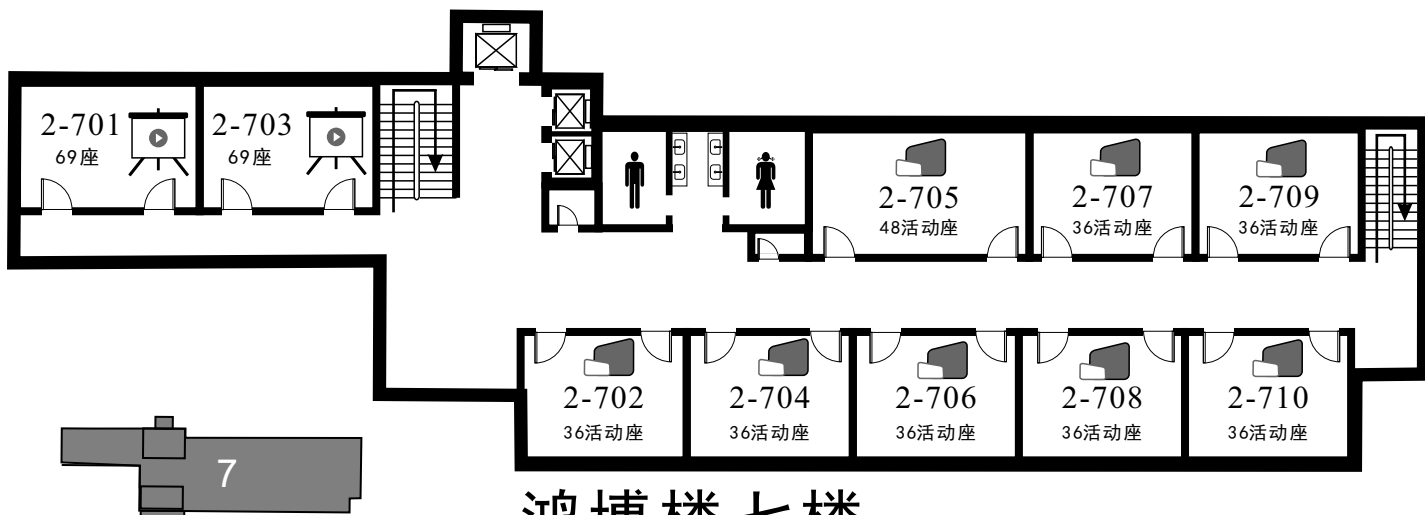

艺术楼教室楼层分布、座位数一览表

楼层	35座 智慧屏教室	45座 智慧屏教室	工作室	小计	座位数
负一			3	3	
一			5	5	
二		6		6	270
三		7		7	315
四	1	3		7	266
五		7		7	315
六		7		7	315
总计	1	30	8	39	1385

艺术楼负一楼

艺术与传媒学院展示厅

艺术楼一楼

艺术楼二楼

艺术楼三楼

艺术楼四楼

艺术楼五楼

艺术楼六楼

鸿博楼教室信息

现有教室92间，座位数为5624个。其中36座教室21间、48座教室3间、56座教室10间、58座教室46间、69座教室8间、104座教室1间、280座教室3间；智慧屏教室80间，投影教室12间；固定桌椅教室68间，活动桌椅教室24间。

鸿博楼教室楼层分布、座位数一览表

楼层	36座	48座	56座	58座	69座	104座	280座	小计	座位数
一			2	7				9	518
二			2	8			1	11	856
三			2	8			1	11	856
四			2	8			1	11	856
五			2	8				10	576
六				7	2	1		10	648
七	7	1			2			10	438
八	7	1			2			10	438
九	7	1			2			10	438
总计	21	3	10	46	8	1	3	92	5624

鸿博楼四楼

56座2间、58座8间、280座1间
共11间856座

鸿博楼五楼

56座2间、58座8间，共10间576座

鸿博楼六楼

58座7间、69座2间、104座1间
共10间648座

鸿博楼七楼

36座7间、48座1间、69座2间，共10间438座

鸿博楼八楼

36座7间、48座1间、69座2间，共10间438座

鸿博楼九楼

36座7间、48座1间、69座2间，共10间438座

活动桌椅36人位 (21间)
建议排考36人位

2-702、2-704、2-706、2-707、2-708、
2-709、2-710、2-802、2-804、2-806、
2-807、2-808、2-809、2-810、2-902、
2-904、2-906、2-907、2-908、2-909、
2-910