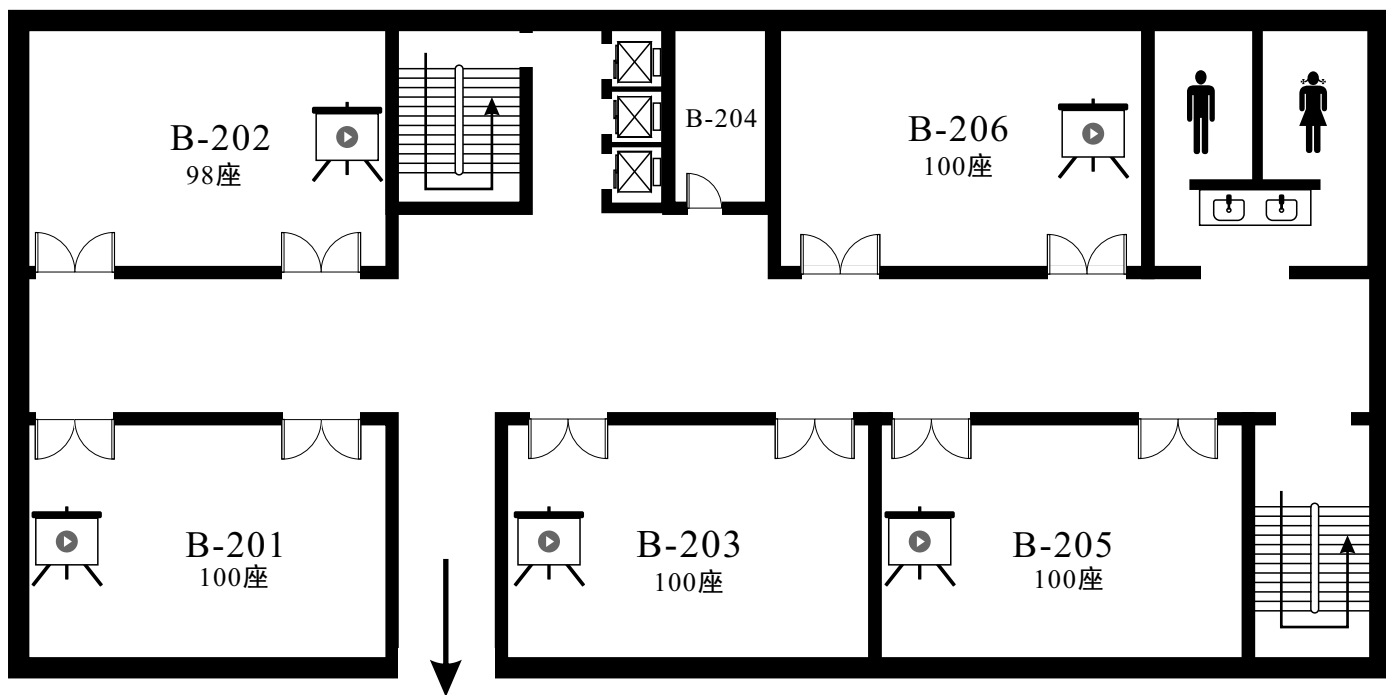

排椅58人位（46间）建议排考24人位

2-104、2-105、2-106、2-107、2-108、2-109、
2-110、2-202、2-204、2-205、2-206、2-207、
2-208、2-209、2-210、2-302、2-304、2-305、
2-306、2-307、2-308、2-309、2-310、2-402、
2-404、2-405、2-406、2-407、2-408、2-409、
2-410、2-502、2-504、2-505、2-506、2-507、
2-508、2-509、2-510、2-602、2-604、2-606、
2-607、2-608、2-609、2-610

排椅104人位（1间）
建议排考44人位

2-605

综合楼教室信息

现有教室37间，座位数为4340个。其中24座教室1间、36座教室1间、42座教室5间、98座教室5间、100座教室15间、208座教室10间；智慧屏教室20间，投影教室17间；固定桌椅教室30间、活动桌椅教室7间。

综合楼教室楼层分布、座位数一览表

楼层	24座	36座	42座	98座	100座	208座	小计	座位数
一						2	2	416
二				1	4	2	7	914
三				1	4	2	7	914
四				1	4	2	7	914
五				2	3	2	7	912
六			5				5	210
七	1	1					2	60
总计	1	1	5	5	15	10	37	4340

通往综合楼C座

综合楼B座二楼

100座5间，共5间500座

通往综合楼C座

综合楼B座三楼

100座5间，共5间500座

通往综合楼C座

综合楼B座四楼

100座5间，共5间500座

综合楼B座五楼

100座5间，共5间500座

通往综合楼C座

综合楼B座六楼

42座5间，共5间210座

综合楼B座七楼

24座1间、36座1间，共2间60座