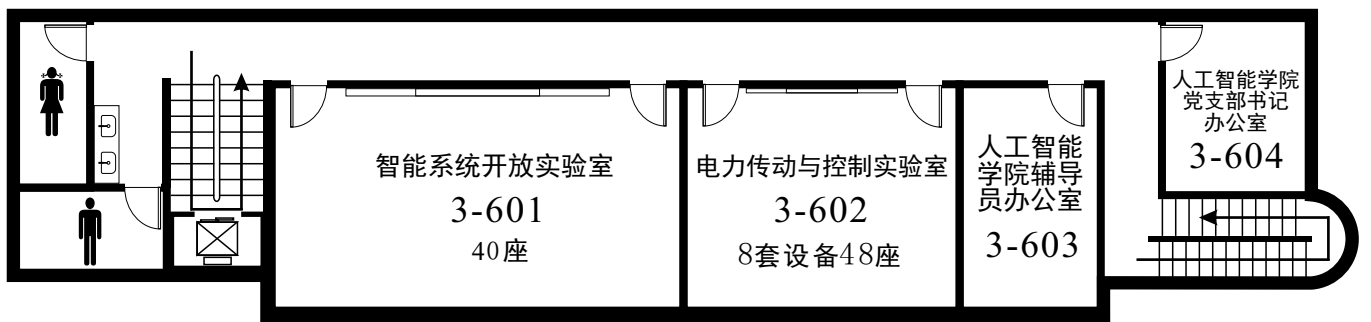

排椅208人位（10间）建议排考92人位

C-101、C-102、C-201、C-202、C-301、C-302、C-401、C-402、C-501、C-502

实验楼教室信息

现有实验室13间，座位数为456个。

1

实验楼一楼

2

实验楼二楼

 华为云学院产学研基地
48座机房3间、共144座

3

实验楼三楼

实训基地2个，工作室1间，共60座

4

实验楼四楼

48座实训基地1个，48座实训室1间，共96座

5

实验楼五楼

信息类综训室42座1间，实训基地96座1个，共138座

6

实验楼六楼

实验室48座1间，待建实验室48座1间，共96座

7

实验楼七楼

人工智能学院集中办公区

产业大楼教室信息

现有实验室2间，实训室1间，实训基地2个，学习中心2间。

产业大楼一楼

实验室2间，实训基地1个

产业大楼二楼

学习中心2间，实训室1间，实训基地1个

梦想

Dream