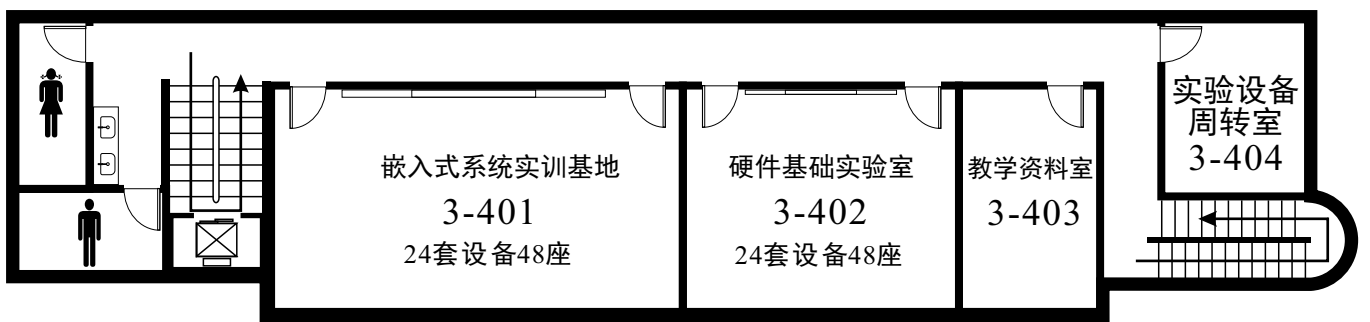

4

实验楼四楼

48座实训基地1个，48座实训室1间，共96座