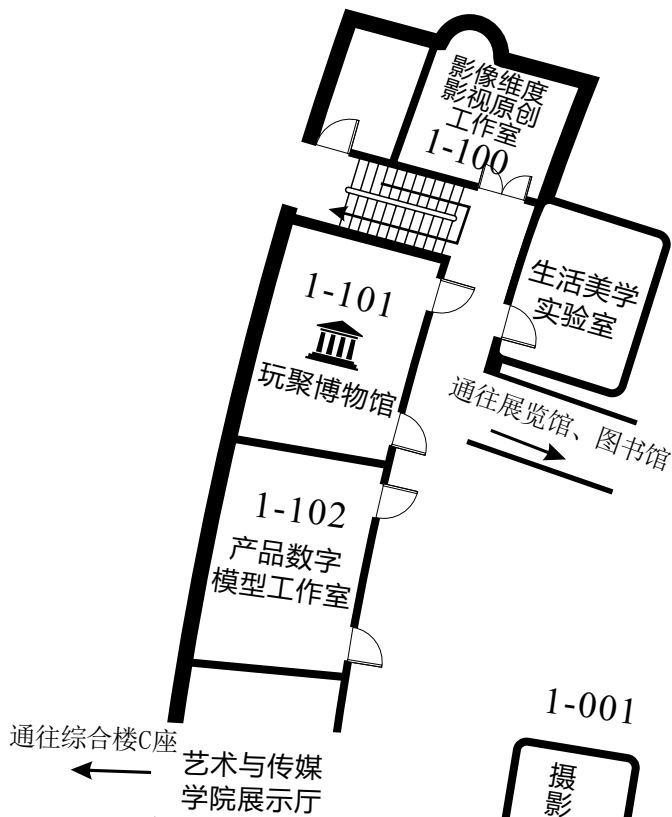

湖北商貿學院
HUBEI BUSINESS COLLEGE

【 武 汉 校 区 】

教 学 楼 指 引 手 册

教 务 处 制

2023年9月

武汉校区示意图

艺术楼教室信息

现有教室39间，座位数为1385个。35座智慧屏活动桌椅教室1间、45座智慧屏活动桌椅教室30间；工作室8间。

艺术楼教室楼层分布、座位数一览表

楼层	35座 智慧屏教室	45座 智慧屏教室	工作室	小计	座位数
负一			3	3	
一			5	5	
二		6		6	270
三		7		7	315
四	1	3		7	266
五		7		7	315
六		7		7	315
总计	1	30	8	39	1385

艺术楼负一楼

艺术与传媒学院展示厅

艺术楼一楼

艺术楼二楼

艺术楼三楼

艺术楼四楼

艺术楼五楼

艺术楼六楼

鸿博楼教室信息

现有教室92间，座位数为5624个。其中36座教室21间、48座教室3间、56座教室10间、58座教室46间、69座教室8间、104座教室1间、280座教室3间；智慧屏教室80间，投影教室12间；固定桌椅教室68间，活动桌椅教室24间。

鸿博楼教室楼层分布、座位数一览表

楼层	36座	48座	56座	58座	69座	104座	280座	小计	座位数
一			2	7				9	518
二			2	8			1	11	856
三			2	8			1	11	856
四			2	8			1	11	856
五			2	8				10	576
六				7	2	1		10	648
七	7	1			2			10	438
八	7	1			2			10	438
九	7	1			2			10	438
总计	21	3	10	46	8	1	3	92	5624