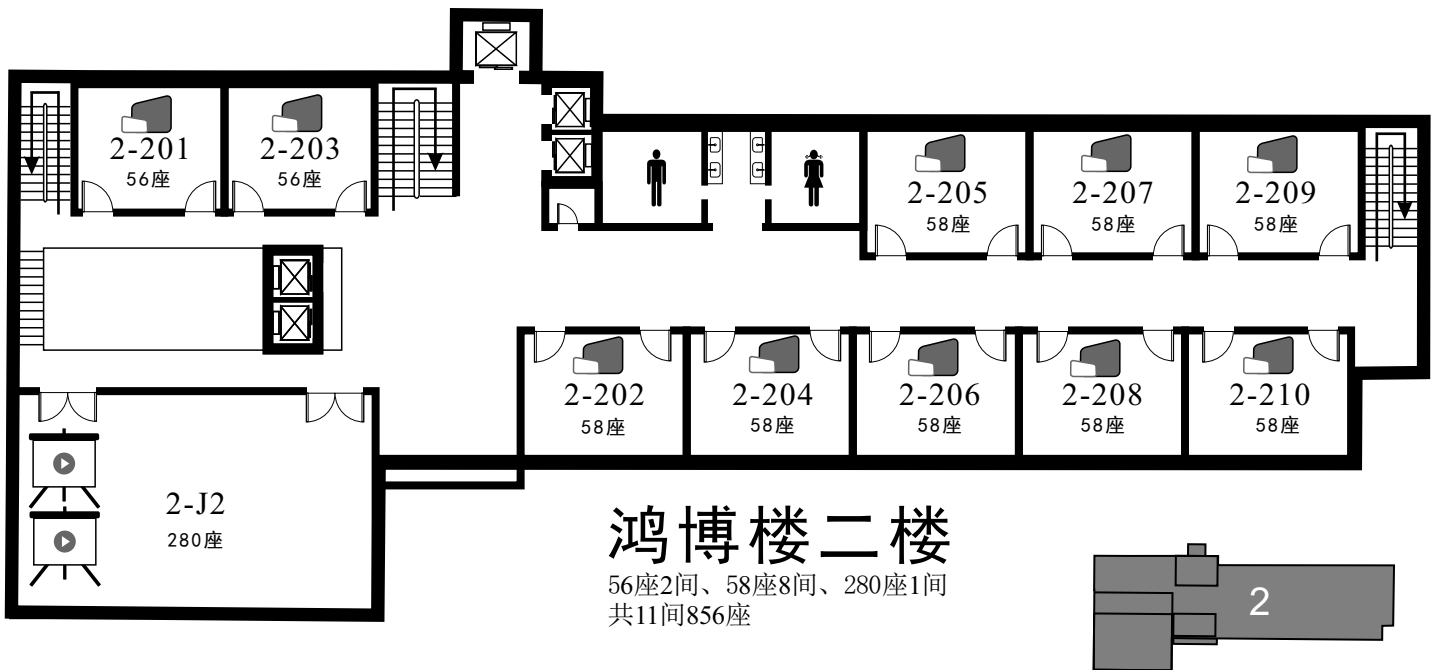

艺术楼教室楼层分布、座位数一览表

楼层	35座 智慧屏教室	45座 智慧屏教室	工作室	小计	座位数
负一			3	3	
一			5	5	
二		6		6	270
三		7		7	315
四	1	3		7	266
五		7		7	315
六		7		7	315
总计	1	30	8	39	1385

艺术楼负一楼

艺术与传媒学院展示厅

艺术楼一楼

艺术楼二楼

艺术楼三楼

艺术楼四楼

艺术楼五楼

艺术楼六楼

鸿博楼教室信息

现有教室92间，座位数为5624个。其中36座教室21间、48座教室3间、56座教室10间、58座教室46间、69座教室8间、104座教室1间、280座教室3间；智慧屏教室80间，投影教室12间；固定桌椅教室68间，活动桌椅教室24间。

鸿博楼教室楼层分布、座位数一览表

楼层	36座	48座	56座	58座	69座	104座	280座	小计	座位数
一			2	7				9	518
二			2	8			1	11	856
三			2	8			1	11	856
四			2	8			1	11	856
五			2	8				10	576
六				7	2	1		10	648
七	7	1			2			10	438
八	7	1			2			10	438
九	7	1			2			10	438
总计	21	3	10	46	8	1	3	92	5624

鸿博楼四楼

56座2间、58座8间、280座1间
共11间856座

鸿博楼五楼

56座2间、58座8间，共10间576座

鸿博楼六楼

58座7间、69座2间、104座1间
共10间648座

鸿博楼七楼

36座7间、48座1间、69座2间，共10间438座

鸿博楼八楼

36座7间、48座1间、69座2间，共10间438座

鸿博楼九楼

36座7间、48座1间、69座2间，共10间438座

活动桌椅36人位 (21间)
建议排考36人位

2-702、2-704、2-706、2-707、2-708、
2-709、2-710、2-802、2-804、2-806、
2-807、2-808、2-809、2-810、2-902、
2-904、2-906、2-907、2-908、2-909、
2-910