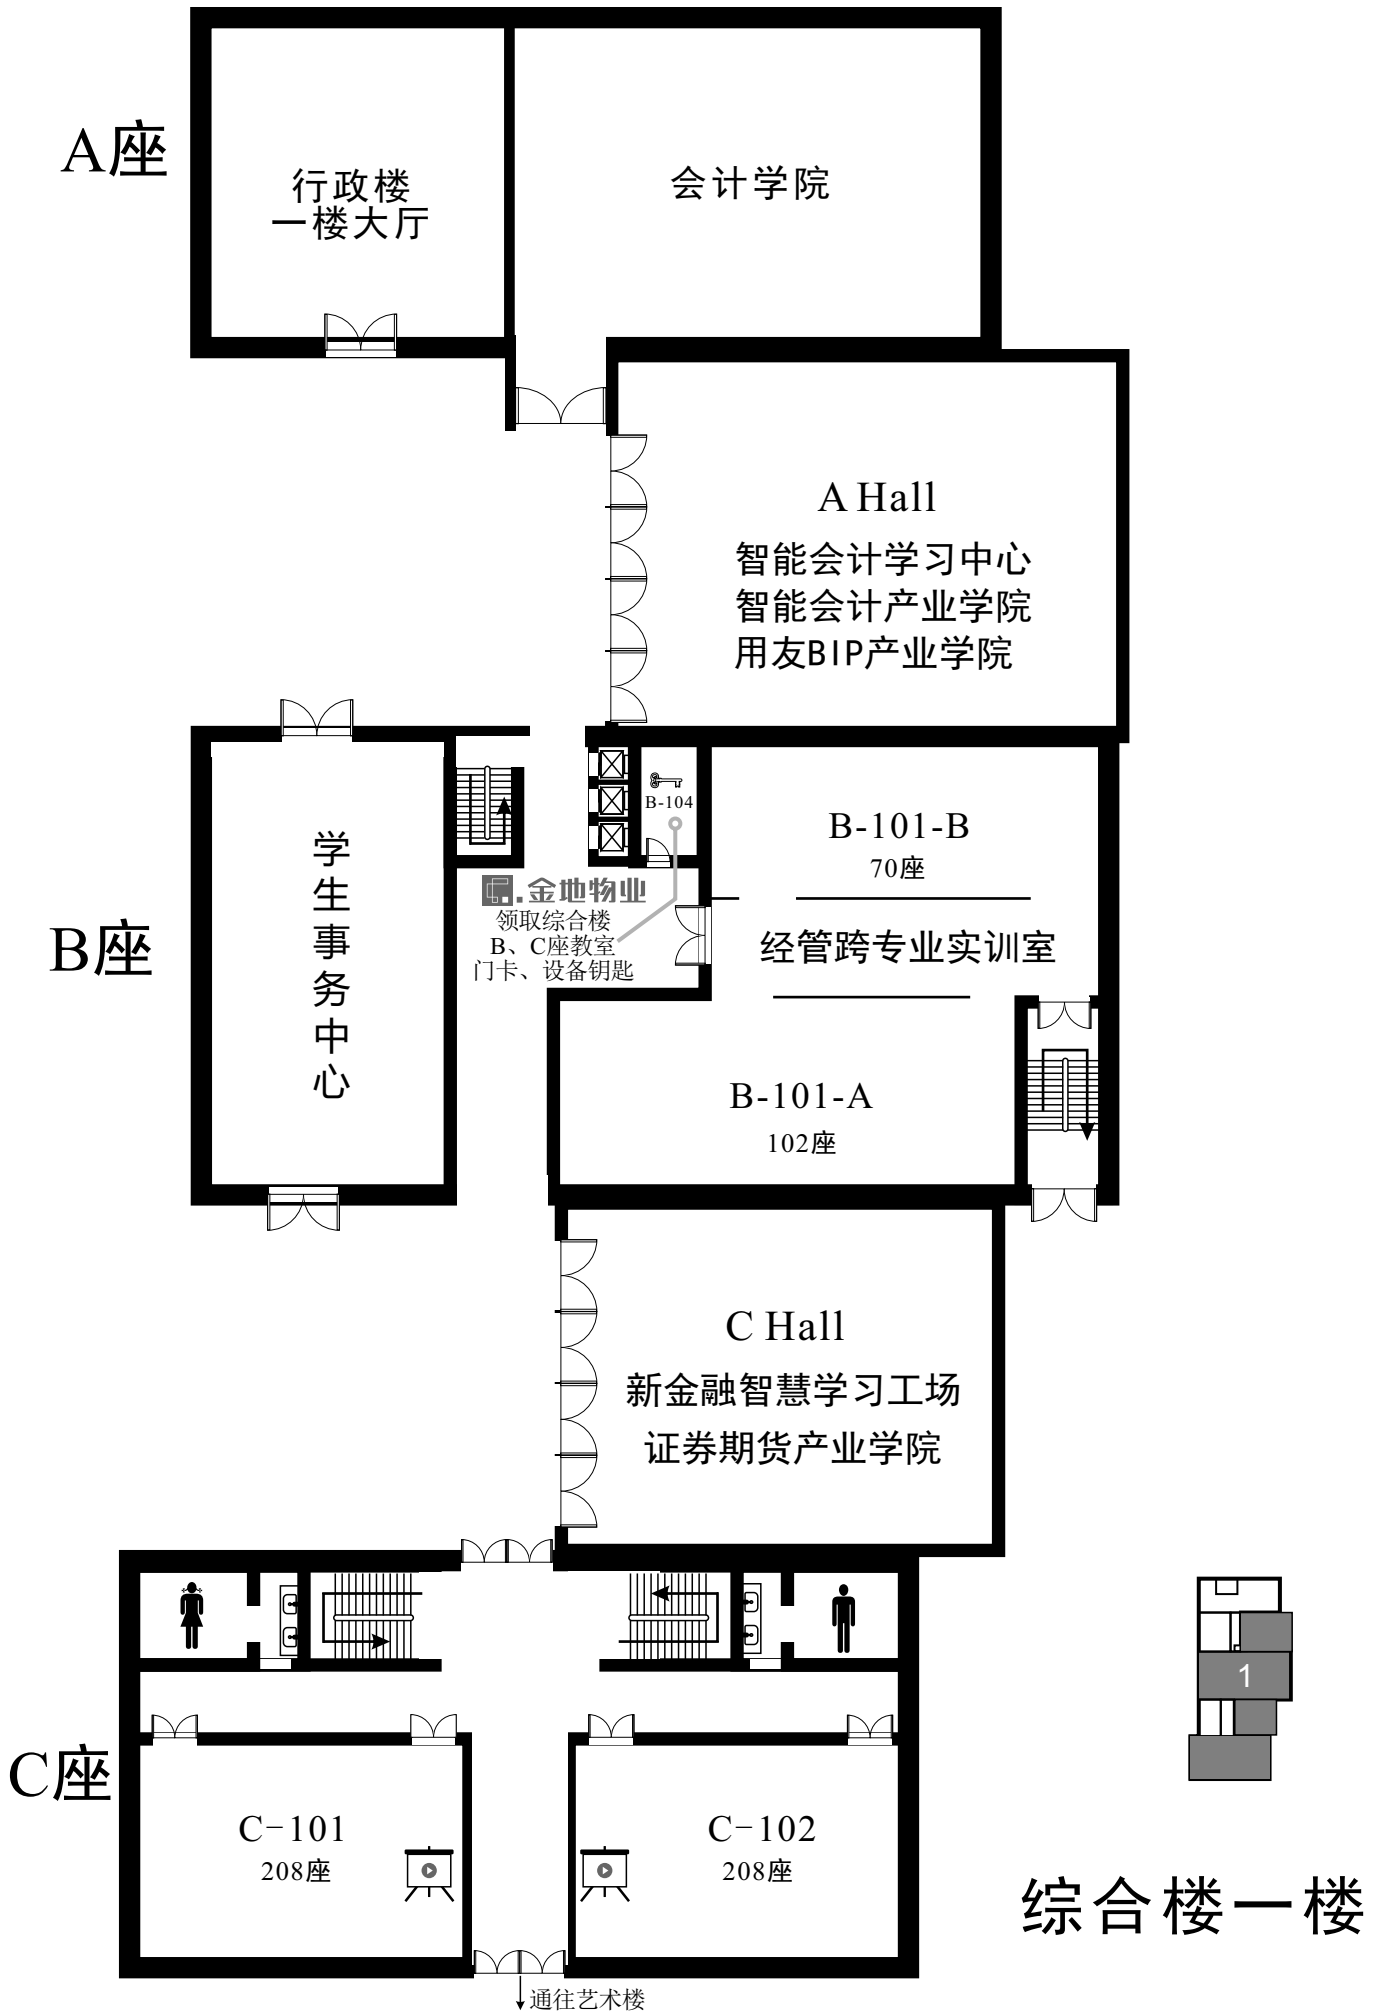

排椅58人位（46间）建议排考24人位

2-104、2-105、2-106、2-107、2-108、2-109、
2-110、2-202、2-204、2-205、2-206、2-207、
2-208、2-209、2-210、2-302、2-304、2-305、
2-306、2-307、2-308、2-309、2-310、2-402、
2-404、2-405、2-406、2-407、2-408、2-409、
2-410、2-502、2-504、2-505、2-506、2-507、
2-508、2-509、2-510、2-602、2-604、2-606、
2-607、2-608、2-609、2-610

排椅104人位（1间）
建议排考44人位

2-605

综合楼教室信息

现有教室37间，座位数为4340个。其中24座教室1间、36座教室1间、42座教室5间、98座教室5间、100座教室15间、208座教室10间；智慧屏教室20间，投影教室17间；固定桌椅教室30间、活动桌椅教室7间。

综合楼教室楼层分布、座位数一览表

楼层	24座	36座	42座	98座	100座	208座	小计	座位数
一						2	2	416
二				1	4	2	7	914
三				1	4	2	7	914
四				1	4	2	7	914
五				2	3	2	7	912
六			5				5	210
七	1	1					2	60
总计	1	1	5	5	15	10	37	4340

通往综合楼C座

综合楼B座二楼

100座5间，共5间500座

通往综合楼C座

综合楼B座三楼

100座5间，共5间500座

通往综合楼C座

综合楼B座四楼