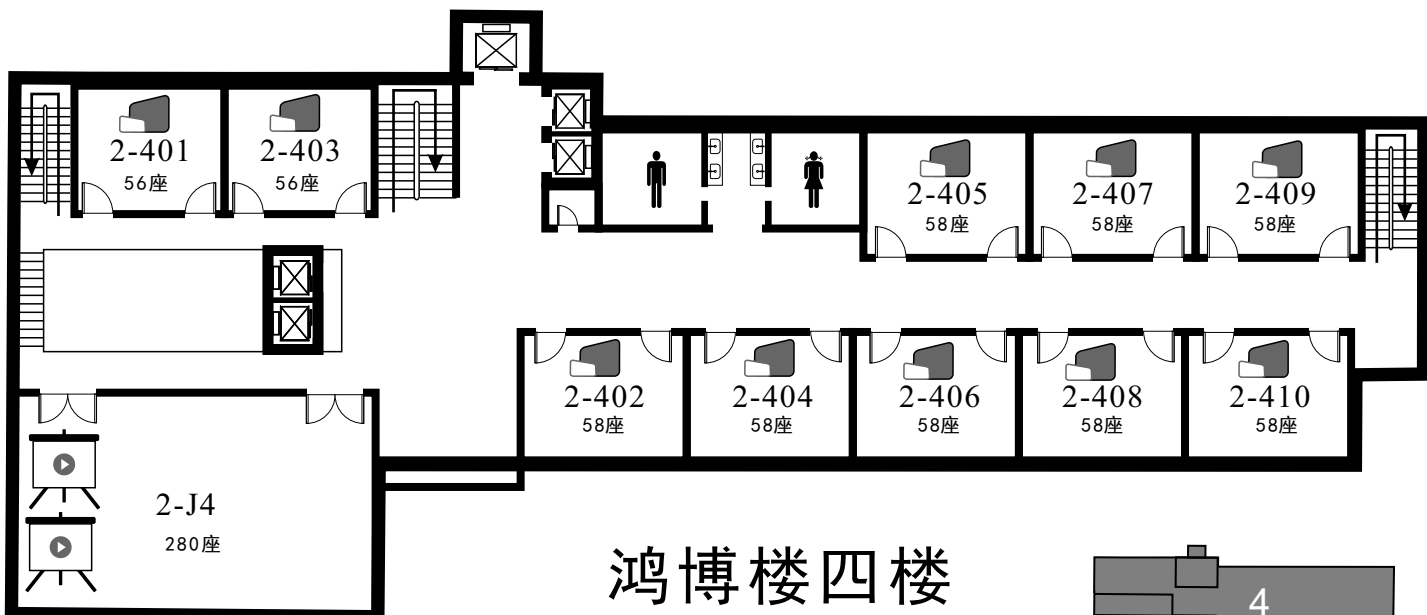

艺术楼教室楼层分布、座位数一览表

楼层	35座 智慧屏教室	45座 智慧屏教室	工作室	小计	座位数
负一			3	3	
一			5	5	
二		6		6	270
三		7		7	315
四	1	3		7	266
五		7		7	315
六		7		7	315
总计	1	30	8	39	1385

艺术楼负一楼

艺术与传媒学院展示厅

艺术楼一楼

艺术楼二楼

艺术楼三楼

艺术楼四楼

艺术楼五楼

艺术楼六楼

鸿博楼教室信息

现有教室92间，座位数为5624个。其中36座教室21间、48座教室3间、56座教室10间、58座教室46间、69座教室8间、104座教室1间、280座教室3间；智慧屏教室80间，投影教室12间；固定桌椅教室68间，活动桌椅教室24间。

鸿博楼教室楼层分布、座位数一览表

楼层	36座	48座	56座	58座	69座	104座	280座	小计	座位数
一			2	7				9	518
二			2	8			1	11	856
三			2	8			1	11	856
四			2	8			1	11	856
五			2	8				10	576
六				7	2	1		10	648
七	7	1			2			10	438
八	7	1			2			10	438
九	7	1			2			10	438
总计	21	3	10	46	8	1	3	92	5624

鸿博楼四楼

56座2间、58座8间、280座1间
共11间856座

鸿博楼五楼

56座2间、58座8间，共10间576座

鸿博楼六楼

58座7间、69座2间、104座1间
共10间648座

鸿博楼七楼

36座7间、48座1间、69座2间，共10间438座

鸿博楼八楼

36座7间、48座1间、69座2间，共10间438座

鸿博楼九楼

36座7间、48座1间、69座2间，共10间438座

活动桌椅36人位 (21间)
建议排考36人位

2-702、2-704、2-706、2-707、2-708、
2-709、2-710、2-802、2-804、2-806、
2-807、2-808、2-809、2-810、2-902、
2-904、2-906、2-907、2-908、2-909、
2-910