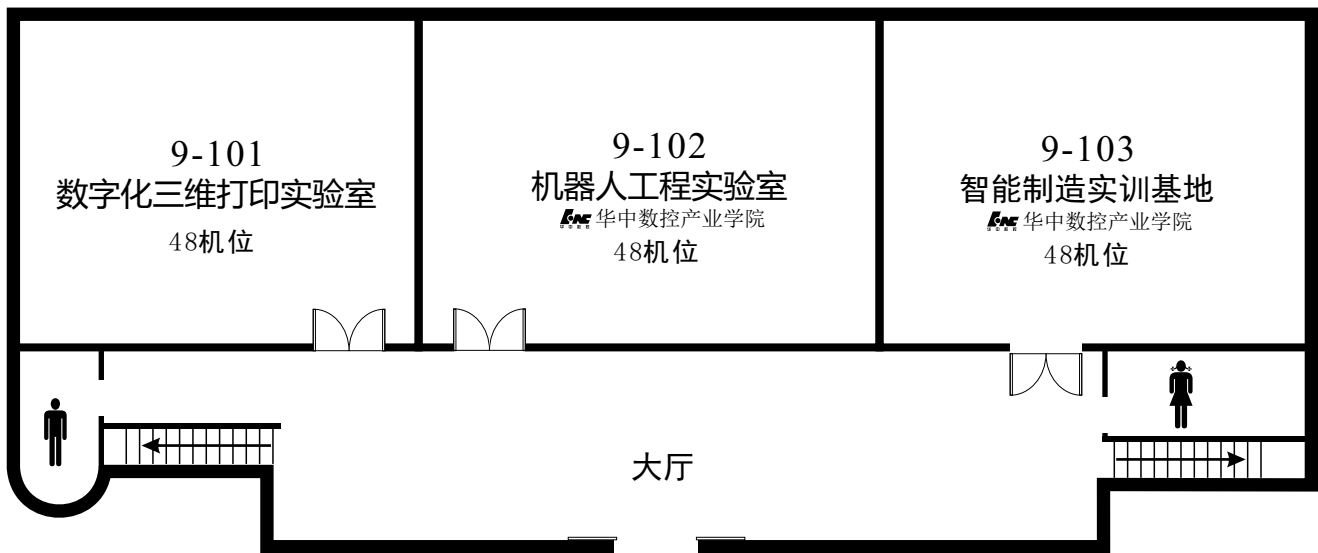

 华为云学院产学研基地
48座机房3间、共144座

3

实验楼三楼

实训基地2个，工作室1间，共60座

4

实验楼四楼

48座实训基地1个，48座实训室1间，共96座

5

实验楼五楼

信息类综训室42座1间，实训基地96座1个，共138座

6

实验楼六楼

实验室48座1间，待建实验室48座1间，共96座

7

实验楼七楼

人工智能学院集中办公区

产业大楼教室信息

现有实验室2间，实训室1间，实训基地2个，学习中心2间。

产业大楼一楼

实验室2间，实训基地1个

产业大楼二楼

学习中心2间，实训室1间，实训基地1个

梦想

Dream