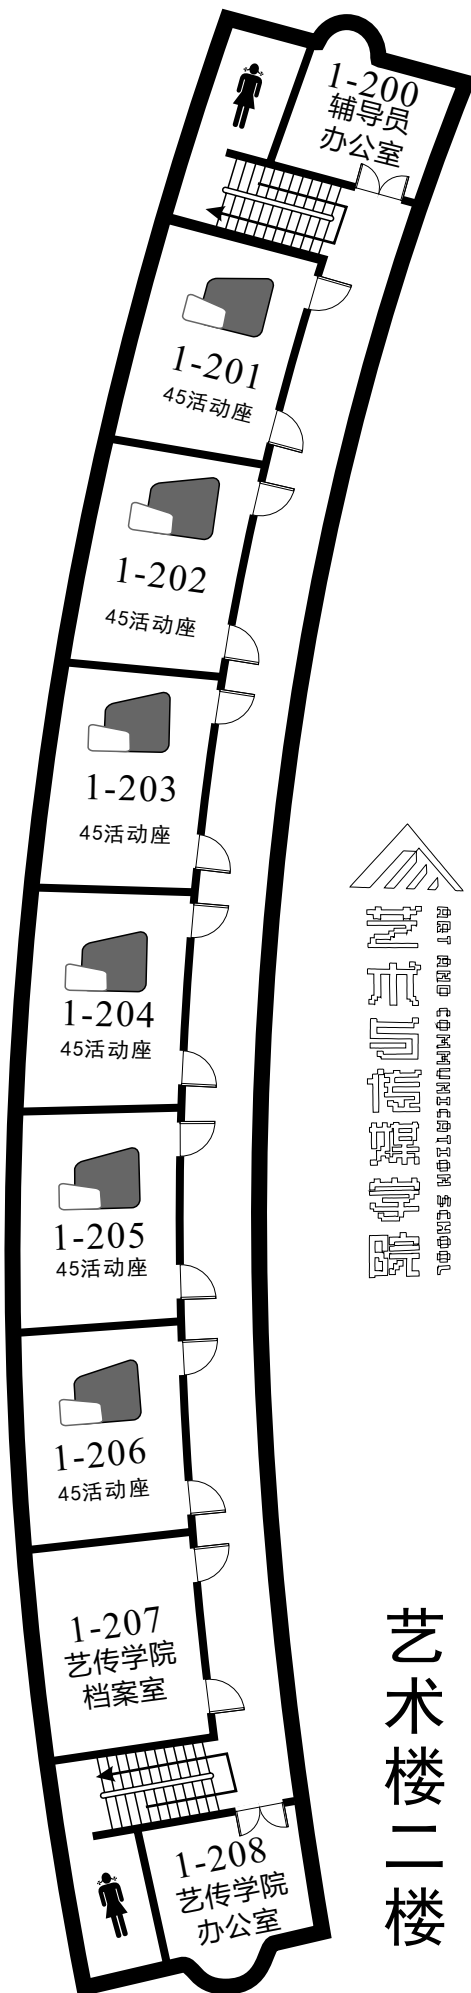

湖北商貿學院
HUBEI BUSINESS COLLEGE

【 武 汉 校 区 】

教 学 楼 指 引 手 册

教 务 处 制

2023年9月

武汉校区示意图

艺术楼教室信息

现有教室39间，座位数为1385个。35座智慧屏活动桌椅教室1间、45座智慧屏活动桌椅教室30间；工作室8间。

艺术楼教室楼层分布、座位数一览表

楼层	35座 智慧屏教室	45座 智慧屏教室	工作室	小计	座位数
负一			3	3	
一			5	5	
二		6		6	270
三		7		7	315
四	1	3		7	266
五		7		7	315
六		7		7	315
总计	1	30	8	39	1385

艺术楼负一楼

艺术与传媒学院展示厅

艺术楼一楼

艺术楼二楼

艺术楼三楼

艺术楼四楼

艺术楼五楼

艺术楼六楼

鸿博楼教室信息

现有教室92间，座位数为5624个。其中36座教室21间、48座教室3间、56座教室10间、58座教室46间、69座教室8间、104座教室1间、280座教室3间；智慧屏教室80间，投影教室12间；固定桌椅教室68间，活动桌椅教室24间。

鸿博楼教室楼层分布、座位数一览表

楼层	36座	48座	56座	58座	69座	104座	280座	小计	座位数
一			2	7				9	518
二			2	8			1	11	856
三			2	8			1	11	856
四			2	8			1	11	856
五			2	8				10	576
六				7	2	1		10	648
七	7	1			2			10	438
八	7	1			2			10	438
九	7	1			2			10	438
总计	21	3	10	46	8	1	3	92	5624

鸿博楼四楼

56座2间、58座8间、280座1间
共11间856座

鸿博楼五楼

56座2间、58座8间，共10间576座

鸿博楼六楼

58座7间、69座2间、104座1间
共10间648座

鸿博楼七楼

36座7间、48座1间、69座2间，共10间438座