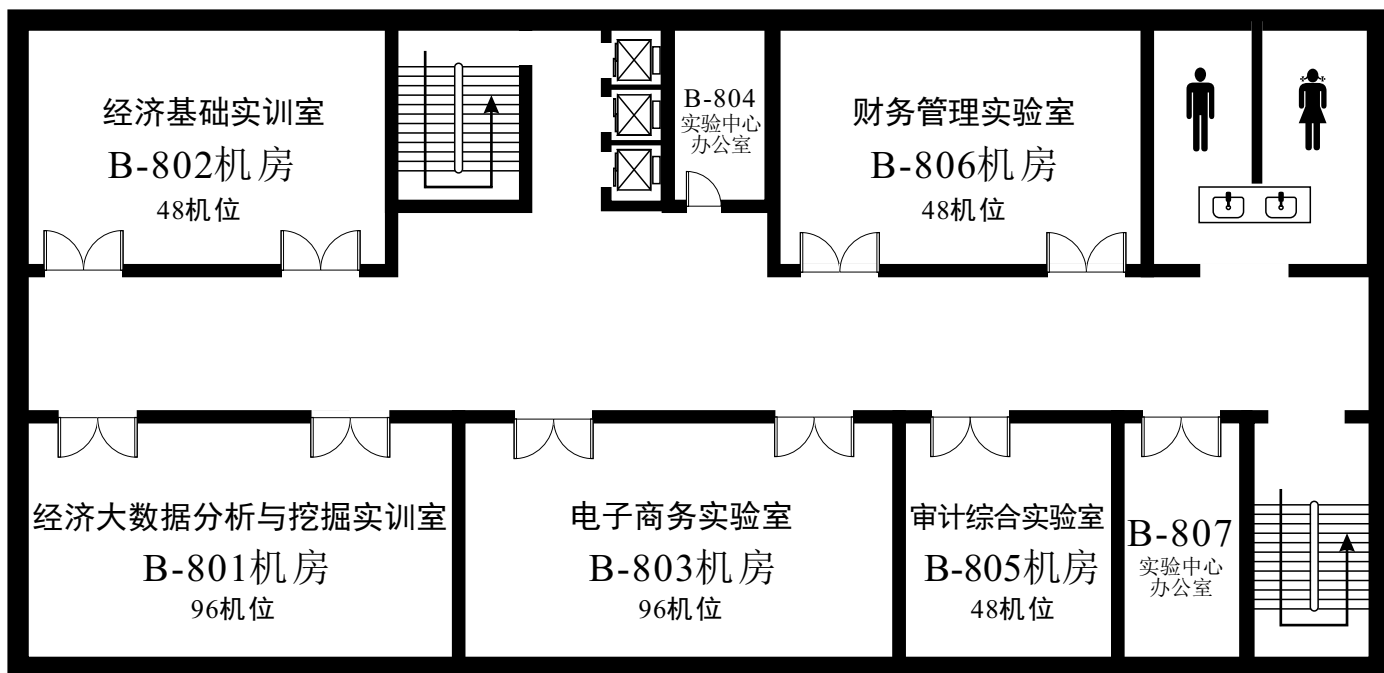

排椅104人位（1间）
建议排考44人位

2-605

综合楼教室信息

现有教室37间，座位数为4340个。其中24座教室1间、36座教室1间、42座教室5间、98座教室5间、100座教室15间、208座教室10间；智慧屏教室20间，投影教室17间；固定桌椅教室30间、活动桌椅教室7间。

综合楼教室楼层分布、座位数一览表

楼层	24座	36座	42座	98座	100座	208座	小计	座位数
一						2	2	416
二				1	4	2	7	914
三				1	4	2	7	914
四				1	4	2	7	914
五				2	3	2	7	912
六			5				5	210
七	1	1					2	60
总计	1	1	5	5	15	10	37	4340

通往综合楼C座

综合楼B座二楼

100座5间，共5间500座

通往综合楼C座

综合楼B座三楼

100座5间，共5间500座

通往综合楼C座

综合楼B座四楼

100座5间，共5间500座

综合楼B座五楼

100座5间，共5间500座

通往综合楼C座

综合楼B座六楼

42座5间，共5间210座

综合楼B座七楼

24座1间、36座1间，共2间60座

综合楼B座八楼

机房5间

综合楼B座九楼

机房6间

综合楼C座二楼

综合楼C座三楼

综合楼C座四楼

综合楼C座五楼