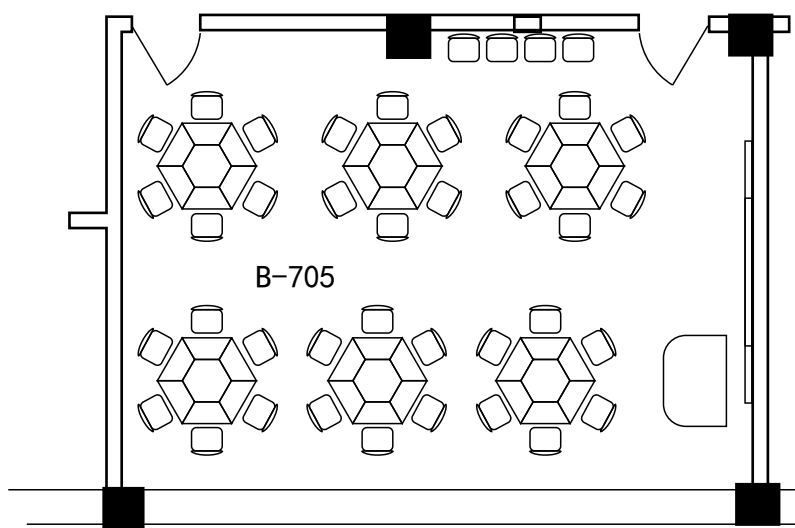

综合楼B座八楼

机房5间

综合楼B座九楼

机房6间

综合楼C座二楼

综合楼C座三楼

综合楼C座四楼

综合楼C座五楼

活动桌椅24人位 (1间) 建议排考24人位

活动桌椅36人位 (1间) 建议排考36人位

活动桌椅42人位 (5间)
建议排考42人位

排椅98人位 (5间)
建议排考49人位

- B-202、B-302、
- B-402、B-502、
- B-506

排椅100人位（15间）
建议排考50人位

B-201、B-203、
B-205、B-206、
B-301、B-303、
B-305、B-306、
B-401、B-403、
B-405、B-406、
B-501、B-505、
B-507