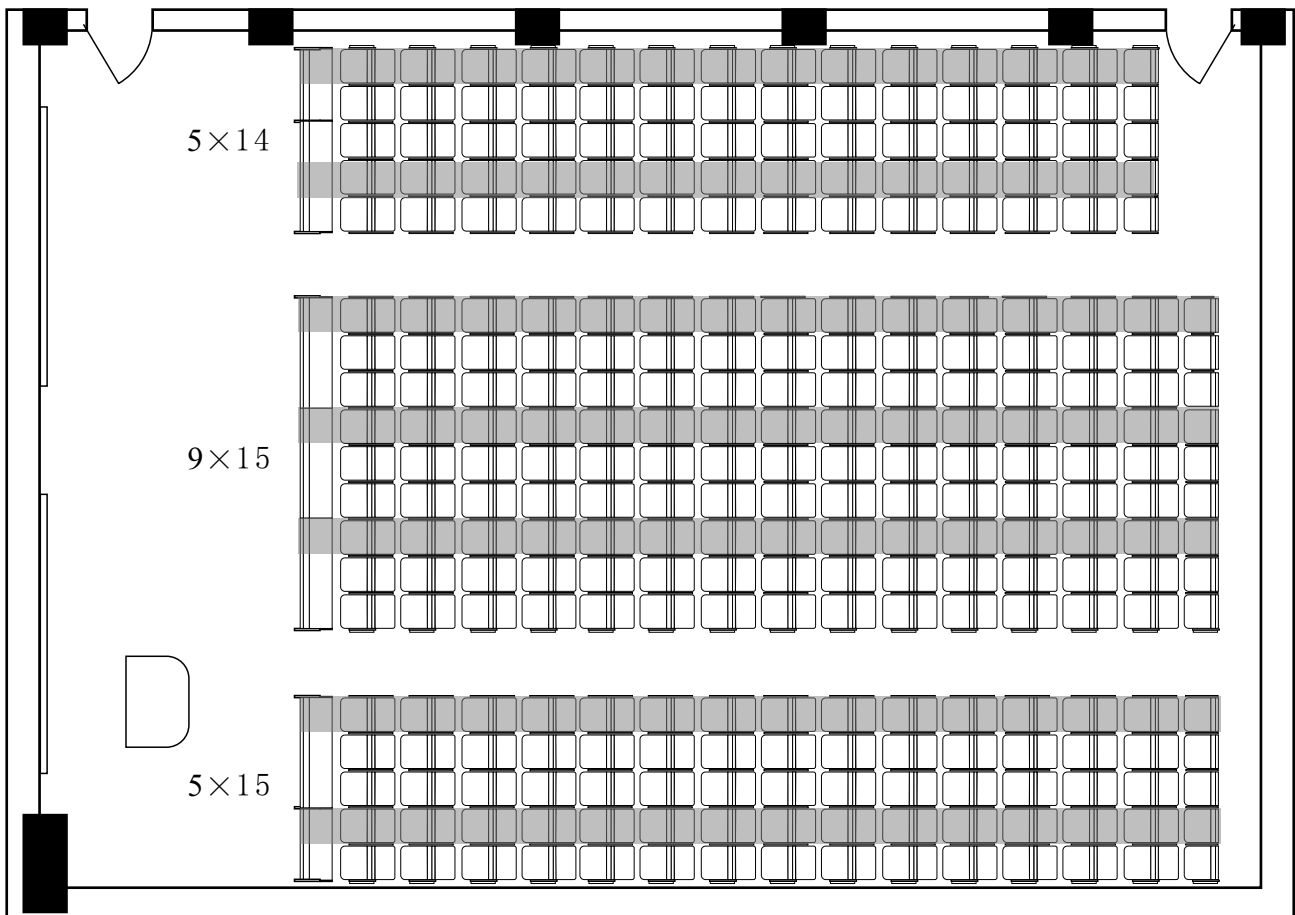

艺术楼五楼

艺术楼六楼

鸿博楼教室信息

现有教室92间，座位数为5624个。其中36座教室21间、48座教室3间、56座教室10间、58座教室46间、69座教室8间、104座教室1间、280座教室3间；智慧屏教室80间，投影教室12间；固定桌椅教室68间，活动桌椅教室24间。

鸿博楼教室楼层分布、座位数一览表

楼层	36座	48座	56座	58座	69座	104座	280座	小计	座位数
一			2	7				9	518
二			2	8			1	11	856
三			2	8			1	11	856
四			2	8			1	11	856
五			2	8				10	576
六				7	2	1		10	648
七	7	1			2			10	438
八	7	1			2			10	438
九	7	1			2			10	438
总计	21	3	10	46	8	1	3	92	5624

鸿博楼四楼

56座2间、58座8间、280座1间
共11间856座

鸿博楼五楼

56座2间、58座8间，共10间576座

鸿博楼六楼

58座7间、69座2间、104座1间
共10间648座

鸿博楼七楼

36座7间、48座1间、69座2间，共10间438座

鸿博楼八楼

36座7间、48座1间、69座2间，共10间438座

鸿博楼九楼

36座7间、48座1间、69座2间，共10间438座

活动桌椅36人位 (21间)
建议排考36人位

2-702、2-704、2-706、2-707、2-708、
2-709、2-710、2-802、2-804、2-806、
2-807、2-808、2-809、2-810、2-902、
2-904、2-906、2-907、2-908、2-909、
2-910

活动桌椅48人位 (3间)
建议排考48人位

2-705
2-805
2-905

排椅280人位 (3间) 建议排考103人位 2-J2、2-J3、2-J4

排椅56人位（10间）建议排考23人位
2-101、2-103、2-201、2-203、2-301、
2-303、2-401、2-403、2-501、2-503

排椅69人位（8间）建议排考28人位
2-601、2-603、2-701、2-703、2-801、2-803、
2-901、2-903