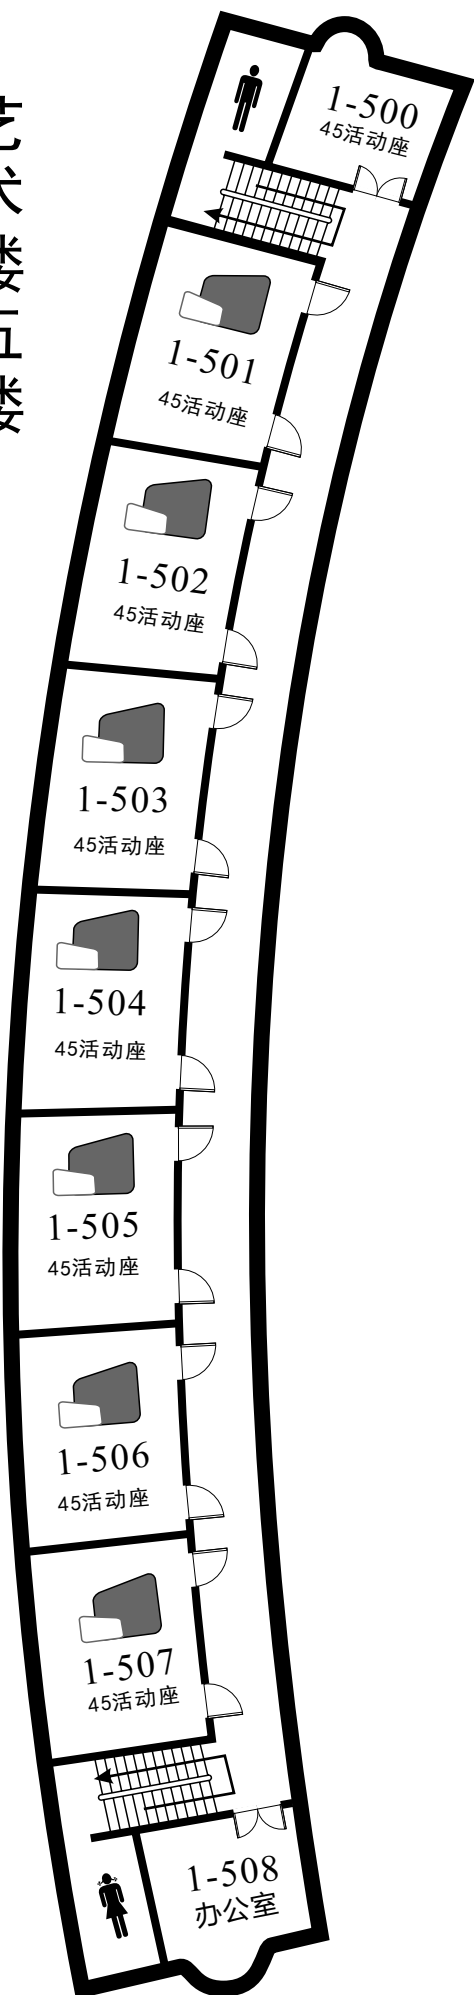

湖北商貿學院
HUBEI BUSINESS COLLEGE

【 武 汉 校 区 】

教 学 楼 指 引 手 册

教 务 处 制

2023年9月

武汉校区示意图

艺术楼教室信息

现有教室39间，座位数为1385个。35座智慧屏活动桌椅教室1间、45座智慧屏活动桌椅教室30间；工作室8间。

艺术楼教室楼层分布、座位数一览表

楼层	35座 智慧屏教室	45座 智慧屏教室	工作室	小计	座位数
负一			3	3	
一			5	5	
二		6		6	270
三		7		7	315
四	1	3		7	266
五		7		7	315
六		7		7	315
总计	1	30	8	39	1385

艺术楼负一楼

艺术与传媒学院展示厅

艺术楼一楼

艺术楼二楼

艺术楼三楼

艺术楼四楼

艺术楼五楼

艺术楼六楼

鸿博楼教室信息

现有教室92间，座位数为5624个。其中36座教室21间、48座教室3间、56座教室10间、58座教室46间、69座教室8间、104座教室1间、280座教室3间；智慧屏教室80间，投影教室12间；固定桌椅教室68间，活动桌椅教室24间。

鸿博楼教室楼层分布、座位数一览表

楼层	36座	48座	56座	58座	69座	104座	280座	小计	座位数
一			2	7				9	518
二			2	8			1	11	856
三			2	8			1	11	856
四			2	8			1	11	856
五			2	8				10	576
六				7	2	1		10	648
七	7	1			2			10	438
八	7	1			2			10	438
九	7	1			2			10	438
总计	21	3	10	46	8	1	3	92	5624

排椅58人位（46间）建议排考24人位

2-104、2-105、2-106、2-107、2-108、2-109、
2-110、2-202、2-204、2-205、2-206、2-207、
2-208、2-209、2-210、2-302、2-304、2-305、
2-306、2-307、2-308、2-309、2-310、2-402、
2-404、2-405、2-406、2-407、2-408、2-409、
2-410、2-502、2-504、2-505、2-506、2-507、
2-508、2-509、2-510、2-602、2-604、2-606、
2-607、2-608、2-609、2-610