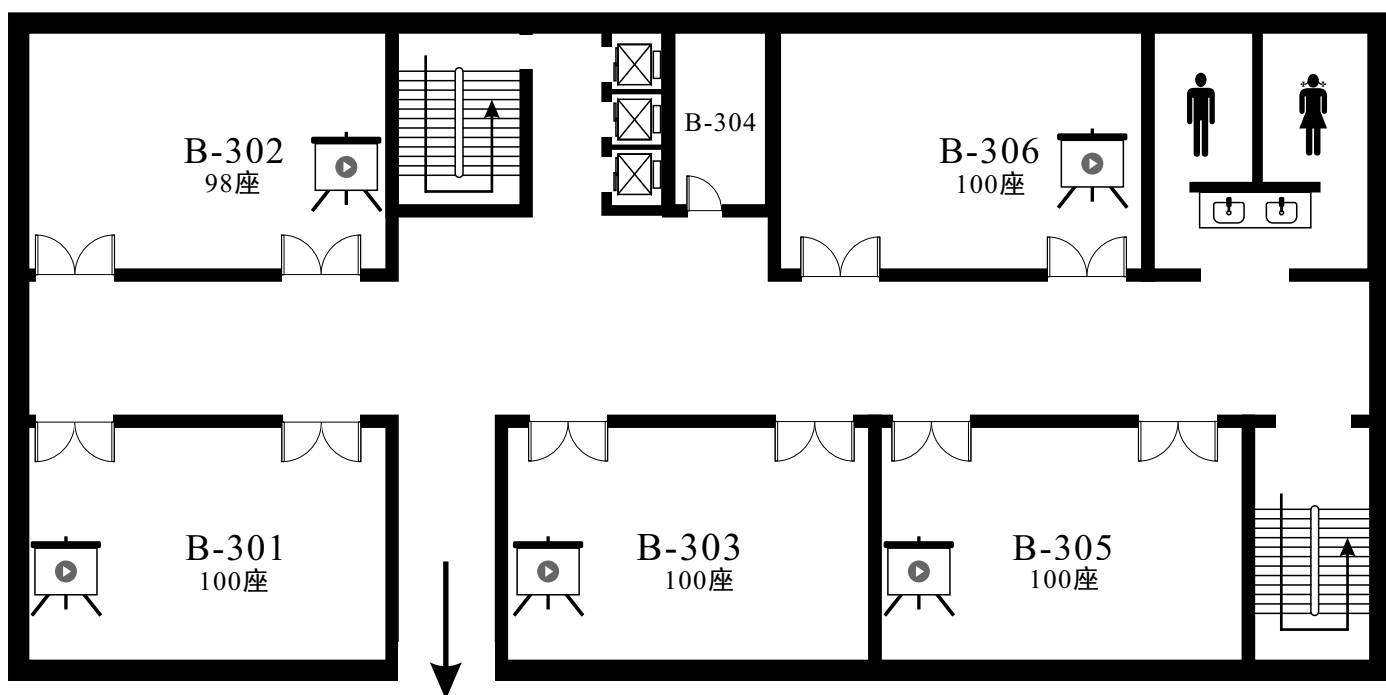

排椅58人位（46间）建议排考24人位

2-104、2-105、2-106、2-107、2-108、2-109、
2-110、2-202、2-204、2-205、2-206、2-207、
2-208、2-209、2-210、2-302、2-304、2-305、
2-306、2-307、2-308、2-309、2-310、2-402、
2-404、2-405、2-406、2-407、2-408、2-409、
2-410、2-502、2-504、2-505、2-506、2-507、
2-508、2-509、2-510、2-602、2-604、2-606、
2-607、2-608、2-609、2-610

排椅104人位（1间）
建议排考44人位

2-605

综合楼教室信息

现有教室37间，座位数为4340个。其中24座教室1间、36座教室1间、42座教室5间、98座教室5间、100座教室15间、208座教室10间；智慧屏教室20间，投影教室17间；固定桌椅教室30间、活动桌椅教室7间。

综合楼教室楼层分布、座位数一览表

楼层	24座	36座	42座	98座	100座	208座	小计	座位数
一						2	2	416
二				1	4	2	7	914
三				1	4	2	7	914
四				1	4	2	7	914
五				2	3	2	7	912
六			5				5	210
七	1	1					2	60
总计	1	1	5	5	15	10	37	4340

通往综合楼C座

综合楼B座二楼

100座5间，共5间500座

通往综合楼C座

综合楼B座三楼

100座5间，共5间500座

通往综合楼C座

综合楼B座四楼

100座5间，共5间500座

综合楼B座五楼

100座5间，共5间500座

通往综合楼C座

综合楼B座六楼

42座5间，共5间210座

综合楼B座七楼

24座1间、36座1间，共2间60座