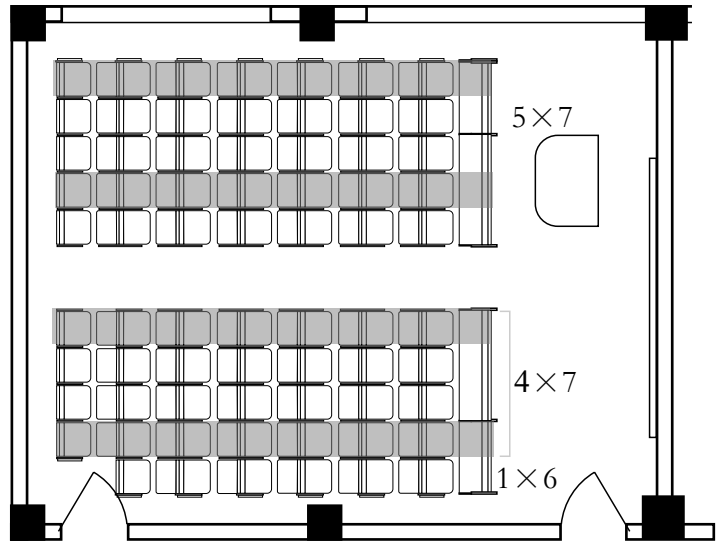

鸿博楼八楼

36座7间、48座1间、69座2间，共10间438座

鸿博楼九楼

36座7间、48座1间、69座2间，共10间438座

活动桌椅36人位 (21间)
建议排考36人位

2-702、2-704、2-706、2-707、2-708、
2-709、2-710、2-802、2-804、2-806、
2-807、2-808、2-809、2-810、2-902、
2-904、2-906、2-907、2-908、2-909、
2-910

活动桌椅48人位 (3间)
建议排考48人位

2-705
2-805
2-905

排椅280人位 (3间) 建议排考103人位 2-J2、2-J3、2-J4

排椅56人位（10间）建议排考23人位
2-101、2-103、2-201、2-203、2-301、
2-303、2-401、2-403、2-501、2-503

排椅69人位（8间）建议排考28人位
2-601、2-603、2-701、2-703、2-801、2-803、
2-901、2-903

排椅58人位（46间）建议排考24人位

2-104、2-105、2-106、2-107、2-108、2-109、
2-110、2-202、2-204、2-205、2-206、2-207、
2-208、2-209、2-210、2-302、2-304、2-305、
2-306、2-307、2-308、2-309、2-310、2-402、
2-404、2-405、2-406、2-407、2-408、2-409、
2-410、2-502、2-504、2-505、2-506、2-507、
2-508、2-509、2-510、2-602、2-604、2-606、
2-607、2-608、2-609、2-610

排椅104人位（1间）
建议排考44人位

2-605

综合楼教室信息

现有教室37间，座位数为4340个。其中24座教室1间、36座教室1间、42座教室5间、98座教室5间、100座教室15间、208座教室10间；智慧屏教室20间，投影教室17间；固定桌椅教室30间、活动桌椅教室7间。

综合楼教室楼层分布、座位数一览表

楼层	24座	36座	42座	98座	100座	208座	小计	座位数
一						2	2	416
二				1	4	2	7	914
三				1	4	2	7	914
四				1	4	2	7	914
五				2	3	2	7	912
六			5				5	210
七	1	1					2	60
总计	1	1	5	5	15	10	37	4340