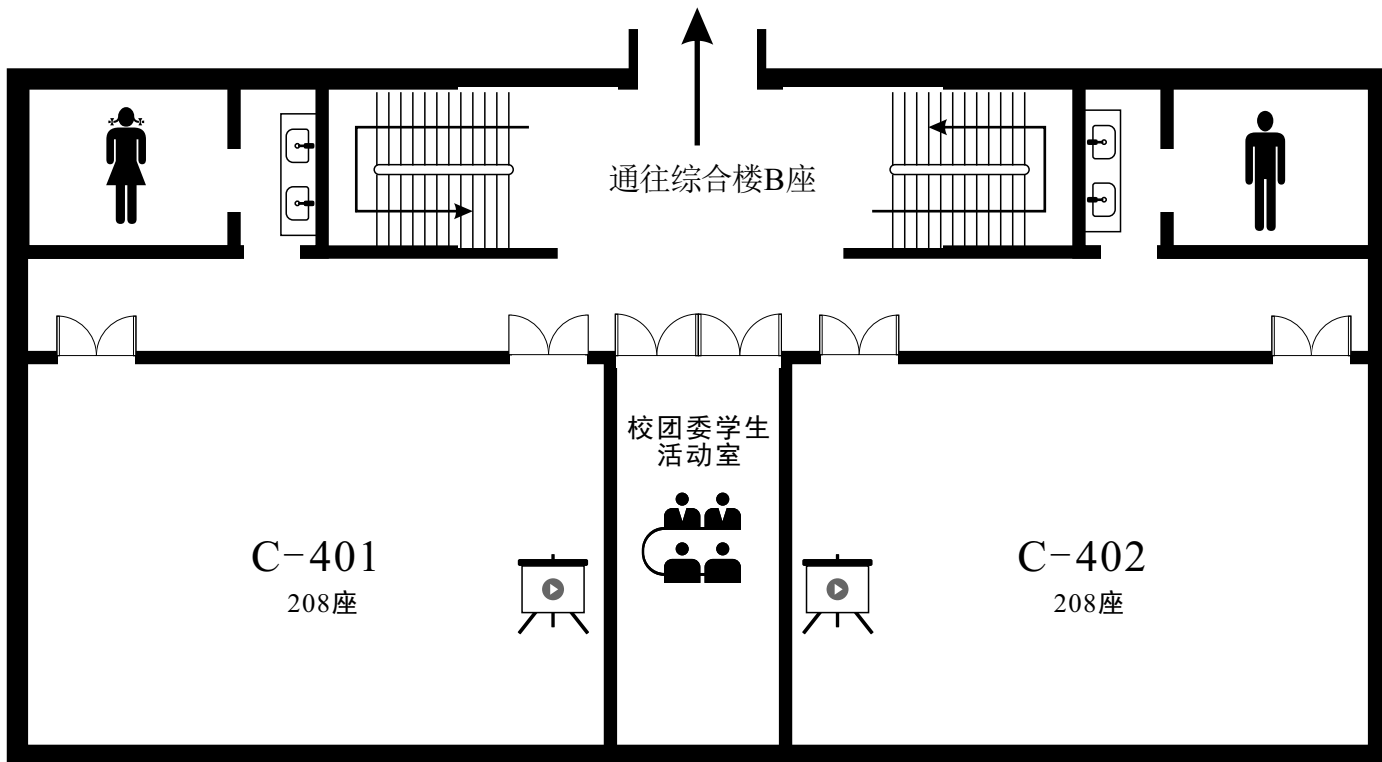

100座5间，共5间500座

综合楼B座五楼

100座5间，共5间500座

通往综合楼C座

综合楼B座六楼

42座5间，共5间210座

综合楼B座七楼

24座1间、36座1间，共2间60座

综合楼B座八楼

机房5间

综合楼B座九楼

机房6间

综合楼C座二楼

综合楼C座三楼

综合楼C座四楼

综合楼C座五楼

活动桌椅24人位 (1间) 建议排考24人位

活动桌椅36人位 (1间) 建议排考36人位

活动桌椅42人位 (5间)
建议排考42人位

排椅98人位 (5间)
建议排考49人位

- B-202、B-302、
- B-402、B-502、
- B-506

排椅100人位（15间）
建议排考50人位

B-201、B-203、
B-205、B-206、
B-301、B-303、
B-305、B-306、
B-401、B-403、
B-405、B-406、
B-501、B-505、
B-507

排椅208人位（10间）建议排考92人位

C-101、C-102、C-201、C-202、C-301、C-302、C-401、C-402、C-501、C-502

实验楼教室信息

现有实验室13间，座位数为456个。

1

实验楼一楼

2

实验楼二楼