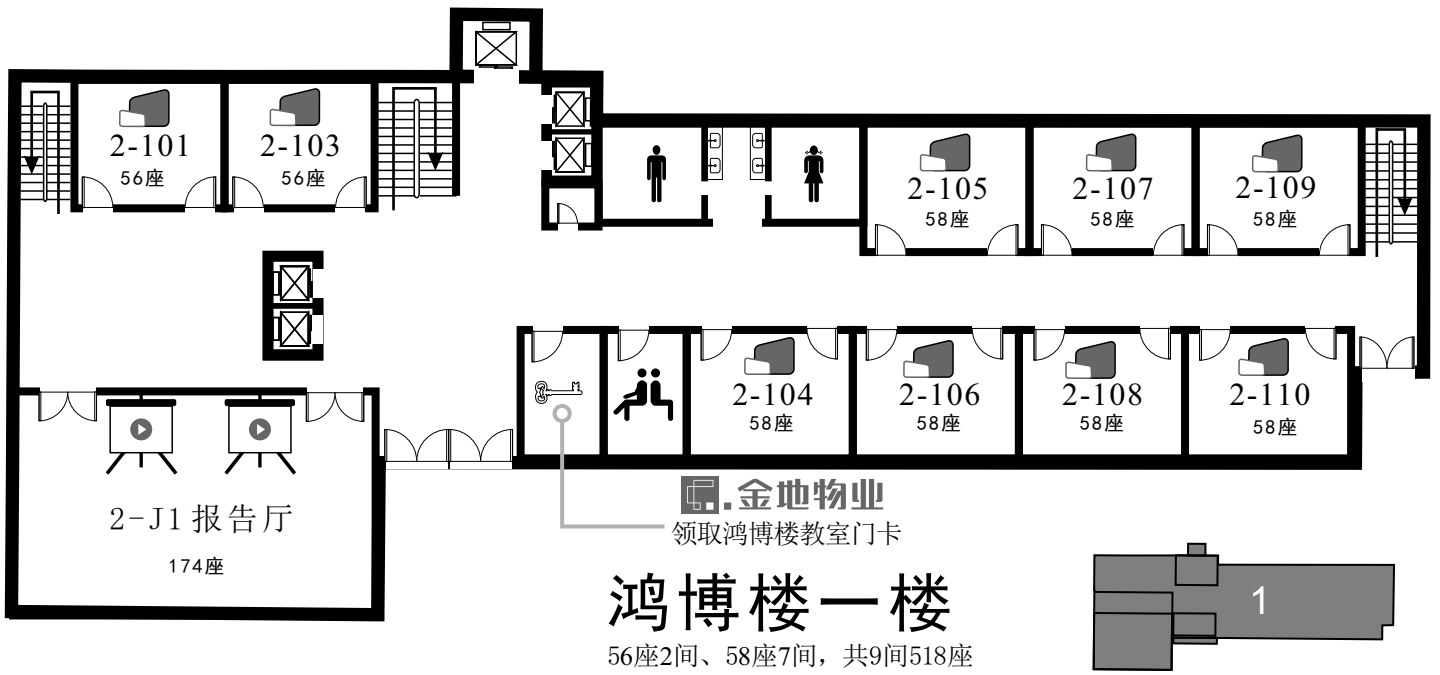

艺术楼教室楼层分布、座位数一览表

楼层	35座 智慧屏教室	45座 智慧屏教室	工作室	小计	座位数
负一			3	3	
一			5	5	
二		6		6	270
三		7		7	315
四	1	3		7	266
五		7		7	315
六		7		7	315
总计	1	30	8	39	1385

艺术楼负一楼

艺术与传媒学院展示厅

艺术楼一楼

艺术楼二楼

艺术楼三楼

艺术楼四楼

艺术楼五楼

艺术楼六楼

鸿博楼教室信息

现有教室92间，座位数为5624个。其中36座教室21间、48座教室3间、56座教室10间、58座教室46间、69座教室8间、104座教室1间、280座教室3间；智慧屏教室80间，投影教室12间；固定桌椅教室68间，活动桌椅教室24间。

鸿博楼教室楼层分布、座位数一览表

楼层	36座	48座	56座	58座	69座	104座	280座	小计	座位数
一			2	7				9	518
二			2	8			1	11	856
三			2	8			1	11	856
四			2	8			1	11	856
五			2	8				10	576
六				7	2	1		10	648
七	7	1			2			10	438
八	7	1			2			10	438
九	7	1			2			10	438
总计	21	3	10	46	8	1	3	92	5624

鸿博楼四楼

56座2间、58座8间、280座1间
共11间856座

鸿博楼五楼

56座2间、58座8间，共10间576座

鸿博楼六楼

58座7间、69座2间、104座1间
共10间648座

鸿博楼七楼

36座7间、48座1间、69座2间，共10间438座

鸿博楼八楼

36座7间、48座1间、69座2间，共10间438座

鸿博楼九楼

36座7间、48座1间、69座2间，共10间438座

活动桌椅36人位 (21间)
建议排考36人位

2-702、2-704、2-706、2-707、2-708、
2-709、2-710、2-802、2-804、2-806、
2-807、2-808、2-809、2-810、2-902、
2-904、2-906、2-907、2-908、2-909、
2-910