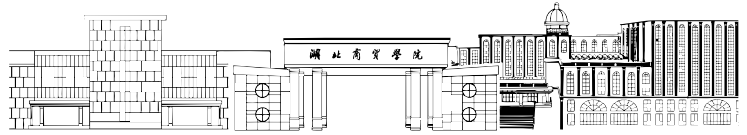

湖北商貿學院
HUBEI BUSINESS COLLEGE

【 武 汉 校 区 】

教 学 楼 指 引 手 册

教 务 处 制

2023年9月

武汉校区示意图

艺术楼教室信息

现有教室39间，座位数为1385个。35座智慧屏活动桌椅教室1间、45座智慧屏活动桌椅教室30间；工作室8间。

艺术楼教室楼层分布、座位数一览表

楼层	35座 智慧屏教室	45座 智慧屏教室	工作室	小计	座位数
负一			3	3	
一			5	5	
二		6		6	270
三		7		7	315
四	1	3		7	266
五		7		7	315
六		7		7	315
总计	1	30	8	39	1385

艺术楼负一楼

艺术与传媒学院展示厅

艺术楼一楼

艺术楼二楼

艺术楼三楼

艺术楼四楼

艺术楼五楼

艺术楼六楼

鸿博楼教室信息

现有教室92间，座位数为5624个。其中36座教室21间、48座教室3间、56座教室10间、58座教室46间、69座教室8间、104座教室1间、280座教室3间；智慧屏教室80间，投影教室12间；固定桌椅教室68间，活动桌椅教室24间。

鸿博楼教室楼层分布、座位数一览表

楼层	36座	48座	56座	58座	69座	104座	280座	小计	座位数
一			2	7				9	518
二			2	8			1	11	856
三			2	8			1	11	856
四			2	8			1	11	856
五			2	8				10	576
六				7	2	1		10	648
七	7	1			2			10	438
八	7	1			2			10	438
九	7	1			2			10	438
总计	21	3	10	46	8	1	3	92	5624