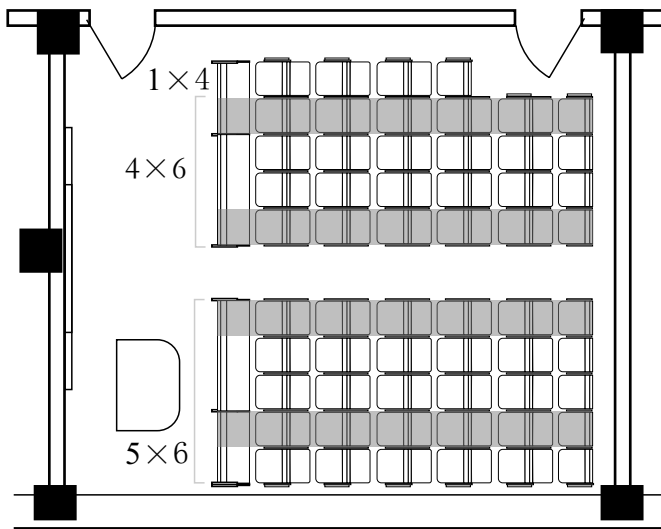

鸿博楼八楼

36座7间、48座1间、69座2间，共10间438座

鸿博楼九楼

36座7间、48座1间、69座2间，共10间438座

活动桌椅36人位 (21间)
建议排考36人位

2-702、2-704、2-706、2-707、2-708、
2-709、2-710、2-802、2-804、2-806、
2-807、2-808、2-809、2-810、2-902、
2-904、2-906、2-907、2-908、2-909、
2-910

活动桌椅48人位 (3间)
建议排考48人位

2-705
2-805
2-905

排椅280人位 (3间) 建议排考103人位 2-J2、2-J3、2-J4

排椅56人位（10间）建议排考23人位
2-101、2-103、2-201、2-203、2-301、
2-303、2-401、2-403、2-501、2-503

排椅69人位（8间）建议排考28人位
2-601、2-603、2-701、2-703、2-801、2-803、
2-901、2-903

排椅58人位（46间）建议排考24人位

2-104、2-105、2-106、2-107、2-108、2-109、
2-110、2-202、2-204、2-205、2-206、2-207、
2-208、2-209、2-210、2-302、2-304、2-305、
2-306、2-307、2-308、2-309、2-310、2-402、
2-404、2-405、2-406、2-407、2-408、2-409、
2-410、2-502、2-504、2-505、2-506、2-507、
2-508、2-509、2-510、2-602、2-604、2-606、
2-607、2-608、2-609、2-610

排椅104人位（1间）
建议排考44人位

2-605

综合楼教室信息

现有教室37间，座位数为4340个。其中24座教室1间、36座教室1间、42座教室5间、98座教室5间、100座教室15间、208座教室10间；智慧屏教室20间，投影教室17间；固定桌椅教室30间、活动桌椅教室7间。

综合楼教室楼层分布、座位数一览表

楼层	24座	36座	42座	98座	100座	208座	小计	座位数
一						2	2	416
二				1	4	2	7	914
三				1	4	2	7	914
四				1	4	2	7	914
五				2	3	2	7	912
六			5				5	210
七	1	1					2	60
总计	1	1	5	5	15	10	37	4340