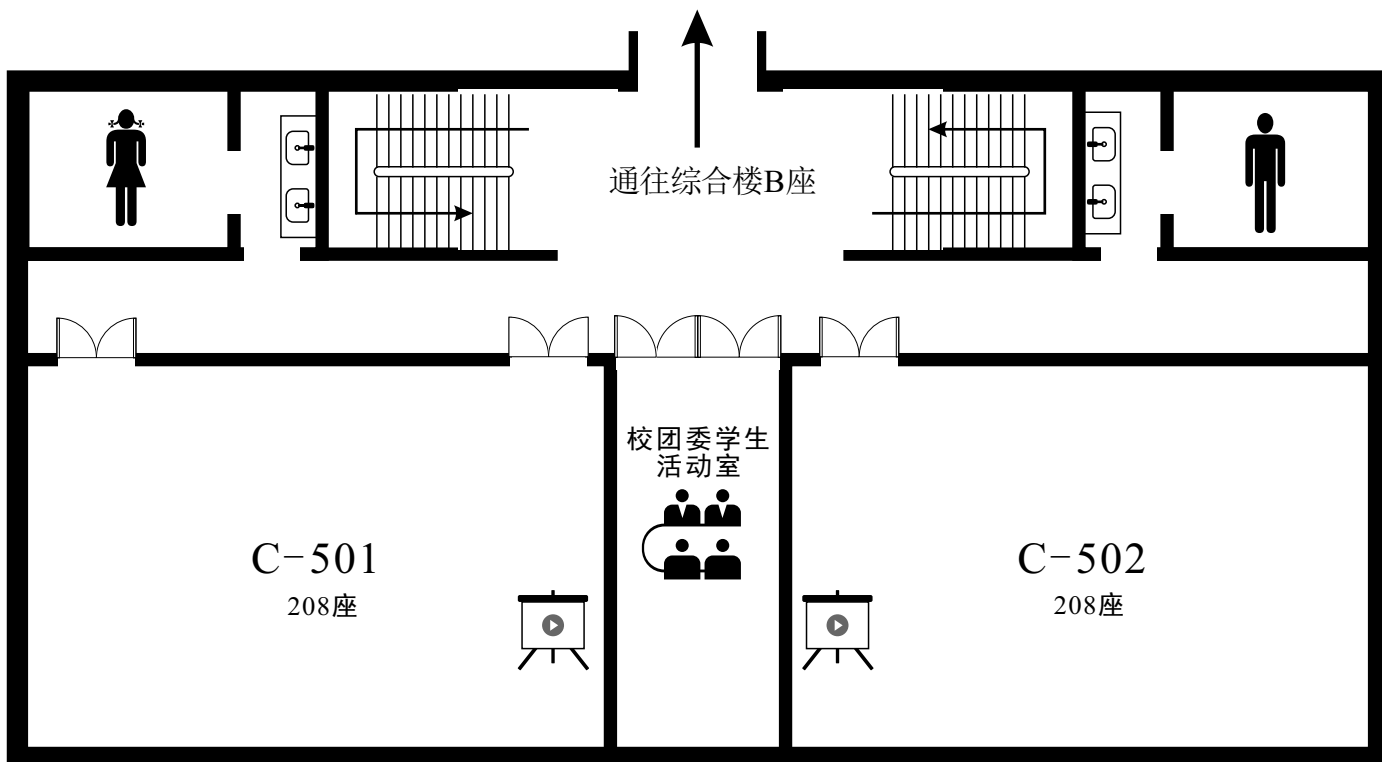

100座5间，共5间500座

综合楼B座五楼

100座5间，共5间500座

通往综合楼C座

综合楼B座六楼

42座5间，共5间210座

综合楼B座七楼

24座1间、36座1间，共2间60座

综合楼B座八楼

机房5间

综合楼B座九楼

机房6间

综合楼C座二楼

综合楼C座三楼

综合楼C座四楼

综合楼C座五楼

活动桌椅24人位 (1间) 建议排考24人位

活动桌椅36人位 (1间) 建议排考36人位

活动桌椅42人位 (5间)
建议排考42人位

排椅98人位 (5间)
建议排考49人位

- B-202、B-302、
- B-402、B-502、
- B-506

排椅100人位（15间）
建议排考50人位

B-201、B-203、
B-205、B-206、
B-301、B-303、
B-305、B-306、
B-401、B-403、
B-405、B-406、
B-501、B-505、
B-507

排椅208人位（10间）建议排考92人位

C-101、C-102、C-201、C-202、C-301、C-302、C-401、C-402、C-501、C-502

实验楼教室信息

现有实验室13间，座位数为456个。

1

实验楼一楼

2

实验楼二楼