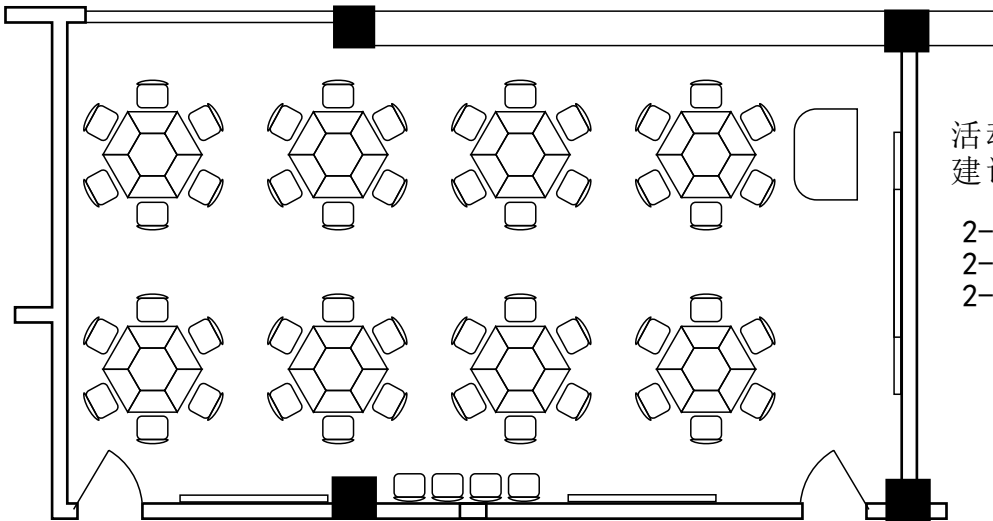

艺术楼五楼

艺术楼六楼

鸿博楼教室信息

现有教室92间，座位数为5624个。其中36座教室21间、48座教室3间、56座教室10间、58座教室46间、69座教室8间、104座教室1间、280座教室3间；智慧屏教室80间，投影教室12间；固定桌椅教室68间，活动桌椅教室24间。

鸿博楼教室楼层分布、座位数一览表

楼层	36座	48座	56座	58座	69座	104座	280座	小计	座位数
一			2	7				9	518
二			2	8			1	11	856
三			2	8			1	11	856
四			2	8			1	11	856
五			2	8				10	576
六				7	2	1		10	648
七	7	1			2			10	438
八	7	1			2			10	438
九	7	1			2			10	438
总计	21	3	10	46	8	1	3	92	5624

鸿博楼四楼

56座2间、58座8间、280座1间
共11间856座

鸿博楼五楼

56座2间、58座8间，共10间576座

鸿博楼六楼

58座7间、69座2间、104座1间
共10间648座

鸿博楼七楼

36座7间、48座1间、69座2间，共10间438座

鸿博楼八楼

36座7间、48座1间、69座2间，共10间438座

鸿博楼九楼

36座7间、48座1间、69座2间，共10间438座

活动桌椅36人位 (21间)
建议排考36人位

2-702、2-704、2-706、2-707、2-708、
2-709、2-710、2-802、2-804、2-806、
2-807、2-808、2-809、2-810、2-902、
2-904、2-906、2-907、2-908、2-909、
2-910

活动桌椅48人位 (3间)
建议排考48人位

2-705
2-805
2-905

排椅280人位 (3间) 建议排考103人位 2-J2、2-J3、2-J4

排椅56人位（10间）建议排考23人位
2-101、2-103、2-201、2-203、2-301、
2-303、2-401、2-403、2-501、2-503

排椅69人位（8间）建议排考28人位
2-601、2-603、2-701、2-703、2-801、2-803、
2-901、2-903