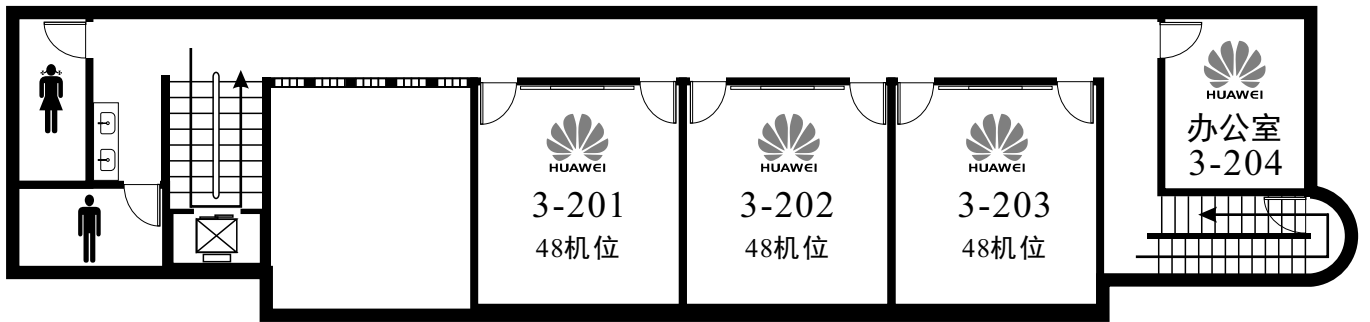

活动桌椅24人位 (1间) 建议排考24人位

活动桌椅36人位 (1间) 建议排考36人位

活动桌椅42人位 (5间)
建议排考42人位

排椅98人位 (5间)
建议排考49人位

- B-202、B-302、
- B-402、B-502、
- B-506

排椅100人位（15间）
建议排考50人位

B-201、B-203、
B-205、B-206、
B-301、B-303、
B-305、B-306、
B-401、B-403、
B-405、B-406、
B-501、B-505、
B-507

排椅208人位（10间）建议排考92人位

C-101、C-102、C-201、C-202、C-301、C-302、C-401、C-402、C-501、C-502

实验楼教室信息

现有实验室13间，座位数为456个。

1

实验楼一楼

2

实验楼二楼