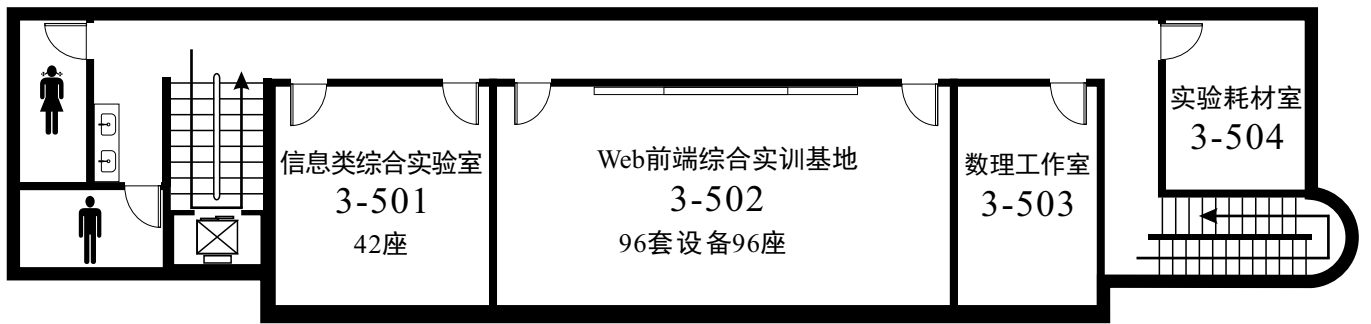

排椅208人位（10间）建议排考92人位

C-101、C-102、C-201、C-202、C-301、C-302、C-401、C-402、C-501、C-502

实验楼教室信息

现有实验室13间，座位数为456个。

1

实验楼一楼

2

实验楼二楼

 华为云学院产学研基地
48座机房3间、共144座

3

实验楼三楼

实训基地2个，工作室1间，共60座

4

实验楼四楼

48座实训基地1个，48座实训室1间，共96座

5

实验楼五楼

信息类综训室42座1间，实训基地96座1个，共138座

6

实验楼六楼

实验室48座1间，待建实验室48座1间，共96座

7

实验楼七楼

人工智能学院集中办公区

产业大楼教室信息

现有实验室2间，实训室1间，实训基地2个，学习中心2间。

产业大楼一楼

实验室2间，实训基地1个

产业大楼二楼

学习中心2间，实训室1间，实训基地1个

梦想

Dream