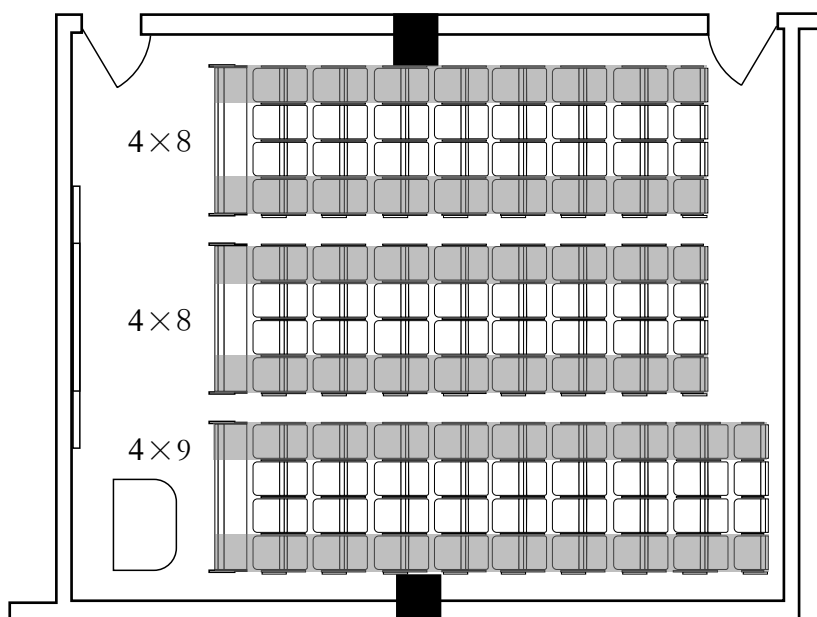

活动桌椅24人位 (1间) 建议排考24人位

活动桌椅36人位 (1间) 建议排考36人位

活动桌椅42人位 (5间)
建议排考42人位

排椅98人位 (5间)
建议排考49人位

- B-202、B-302、
- B-402、B-502、
- B-506

排椅100人位（15间）
建议排考50人位

B-201、B-203、
B-205、B-206、
B-301、B-303、
B-305、B-306、
B-401、B-403、
B-405、B-406、
B-501、B-505、
B-507

排椅208人位（10间）建议排考92人位

C-101、C-102、C-201、C-202、C-301、C-302、C-401、C-402、C-501、C-502

实验楼教室信息

现有实验室13间，座位数为456个。

1

实验楼一楼

2

实验楼二楼