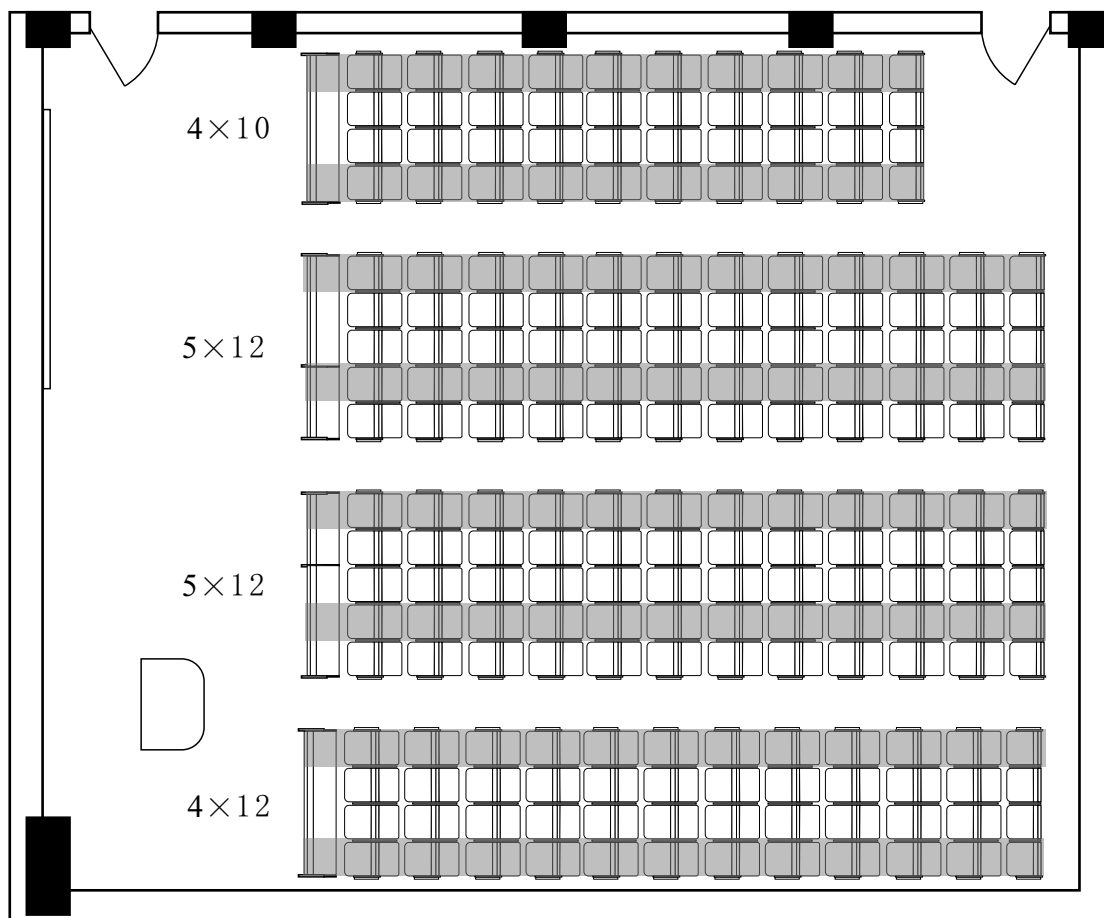

活动桌椅24人位 (1间) 建议排考24人位

活动桌椅36人位 (1间) 建议排考36人位

活动桌椅42人位 (5间)
建议排考42人位

排椅98人位 (5间)
建议排考49人位

- B-202、B-302、
- B-402、B-502、
- B-506

排椅100人位（15间）
建议排考50人位

B-201、B-203、
B-205、B-206、
B-301、B-303、
B-305、B-306、
B-401、B-403、
B-405、B-406、
B-501、B-505、
B-507

排椅208人位（10间）建议排考92人位

C-101、C-102、C-201、C-202、C-301、C-302、C-401、C-402、C-501、C-502

实验楼教室信息

现有实验室13间，座位数为456个。

1

实验楼一楼

2

实验楼二楼