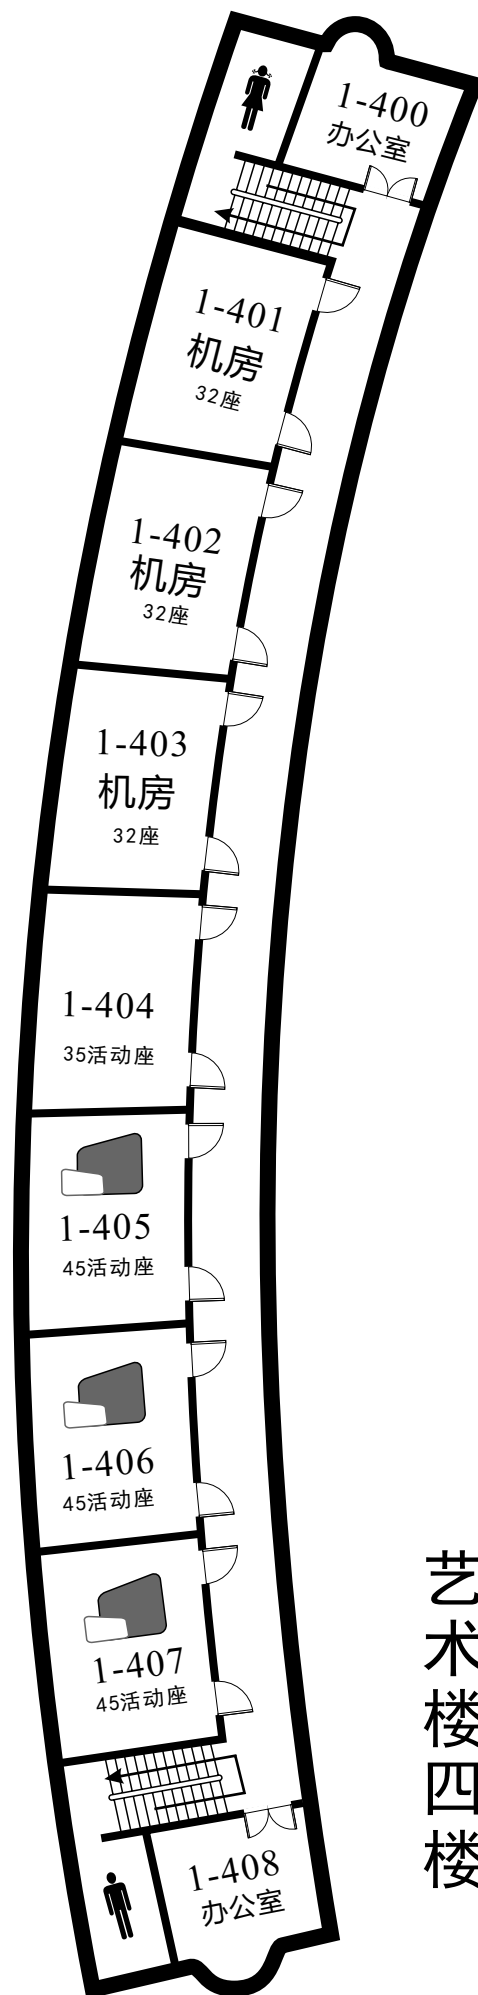

湖北商貿學院
HUBEI BUSINESS COLLEGE

【 武 汉 校 区 】

教 学 楼 指 引 手 册

教 务 处 制

2023年9月

武汉校区示意图

艺术楼教室信息

现有教室39间，座位数为1385个。35座智慧屏活动桌椅教室1间、45座智慧屏活动桌椅教室30间；工作室8间。

艺术楼教室楼层分布、座位数一览表

楼层	35座 智慧屏教室	45座 智慧屏教室	工作室	小计	座位数
负一			3	3	
一			5	5	
二		6		6	270
三		7		7	315
四	1	3		7	266
五		7		7	315
六		7		7	315
总计	1	30	8	39	1385

艺术楼负一楼

艺术与传媒学院展示厅

艺术楼一楼

艺术楼二楼

艺术楼三楼

艺术楼四楼

艺术楼五楼

艺术楼六楼

鸿博楼教室信息

现有教室92间，座位数为5624个。其中36座教室21间、48座教室3间、56座教室10间、58座教室46间、69座教室8间、104座教室1间、280座教室3间；智慧屏教室80间，投影教室12间；固定桌椅教室68间，活动桌椅教室24间。

鸿博楼教室楼层分布、座位数一览表

楼层	36座	48座	56座	58座	69座	104座	280座	小计	座位数
一			2	7				9	518
二			2	8			1	11	856
三			2	8			1	11	856
四			2	8			1	11	856
五			2	8				10	576
六				7	2	1		10	648
七	7	1			2			10	438
八	7	1			2			10	438
九	7	1			2			10	438
总计	21	3	10	46	8	1	3	92	5624

鸿博楼四楼

56座2间、58座8间、280座1间
共11间856座

鸿博楼五楼

56座2间、58座8间，共10间576座

鸿博楼六楼

58座7间、69座2间、104座1间
共10间648座

鸿博楼七楼

36座7间、48座1间、69座2间，共10间438座