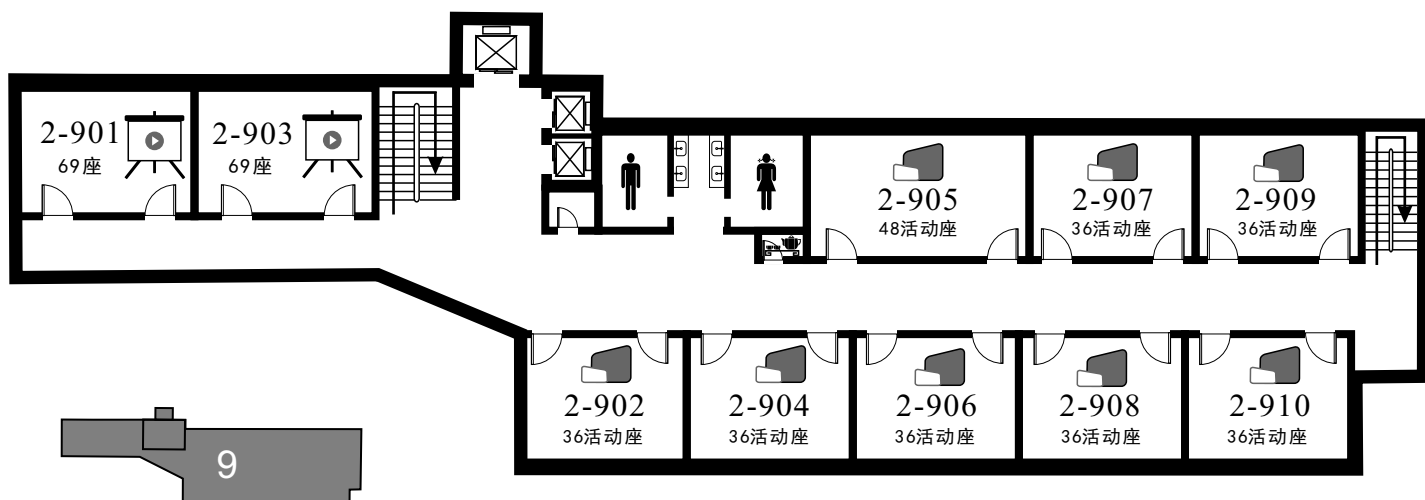

艺术楼教室楼层分布、座位数一览表

楼层	35座 智慧屏教室	45座 智慧屏教室	工作室	小计	座位数
负一			3	3	
一			5	5	
二		6		6	270
三		7		7	315
四	1	3		7	266
五		7		7	315
六		7		7	315
总计	1	30	8	39	1385

艺术楼负一楼

艺术与传媒学院展示厅

艺术楼一楼

艺术楼二楼

艺术楼三楼

艺术楼四楼

艺术楼五楼

艺术楼六楼

鸿博楼教室信息

现有教室92间，座位数为5624个。其中36座教室21间、48座教室3间、56座教室10间、58座教室46间、69座教室8间、104座教室1间、280座教室3间；智慧屏教室80间，投影教室12间；固定桌椅教室68间，活动桌椅教室24间。

鸿博楼教室楼层分布、座位数一览表

楼层	36座	48座	56座	58座	69座	104座	280座	小计	座位数
一			2	7				9	518
二			2	8			1	11	856
三			2	8			1	11	856
四			2	8			1	11	856
五			2	8				10	576
六				7	2	1		10	648
七	7	1			2			10	438
八	7	1			2			10	438
九	7	1			2			10	438
总计	21	3	10	46	8	1	3	92	5624

鸿博楼四楼

56座2间、58座8间、280座1间
共11间856座

鸿博楼五楼

56座2间、58座8间，共10间576座

鸿博楼六楼

58座7间、69座2间、104座1间
共10间648座

鸿博楼七楼

36座7间、48座1间、69座2间，共10间438座

鸿博楼八楼

36座7间、48座1间、69座2间，共10间438座

鸿博楼九楼

36座7间、48座1间、69座2间，共10间438座

活动桌椅36人位 (21间)
建议排考36人位

2-702、2-704、2-706、2-707、2-708、
2-709、2-710、2-802、2-804、2-806、
2-807、2-808、2-809、2-810、2-902、
2-904、2-906、2-907、2-908、2-909、
2-910