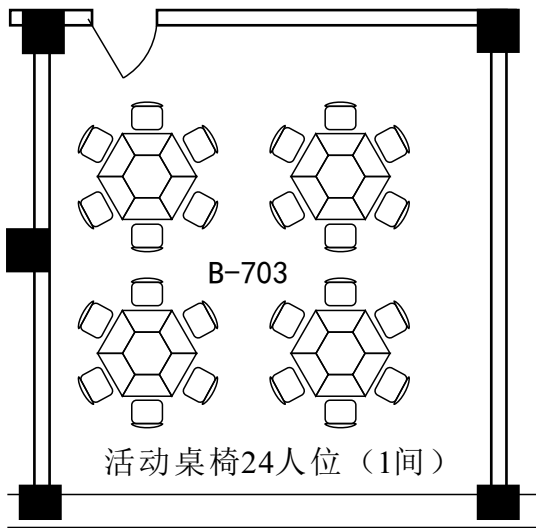

综合楼B座八楼

机房5间

综合楼B座九楼

机房6间

综合楼C座二楼

综合楼C座三楼

综合楼C座四楼

综合楼C座五楼

活动桌椅24人位 (1间) 建议排考24人位

活动桌椅36人位 (1间) 建议排考36人位

活动桌椅42人位 (5间)
建议排考42人位

排椅98人位 (5间)
建议排考49人位

- B-202、B-302、
- B-402、B-502、
- B-506

排椅100人位（15间）
建议排考50人位

B-201、B-203、
B-205、B-206、
B-301、B-303、
B-305、B-306、
B-401、B-403、
B-405、B-406、
B-501、B-505、
B-507