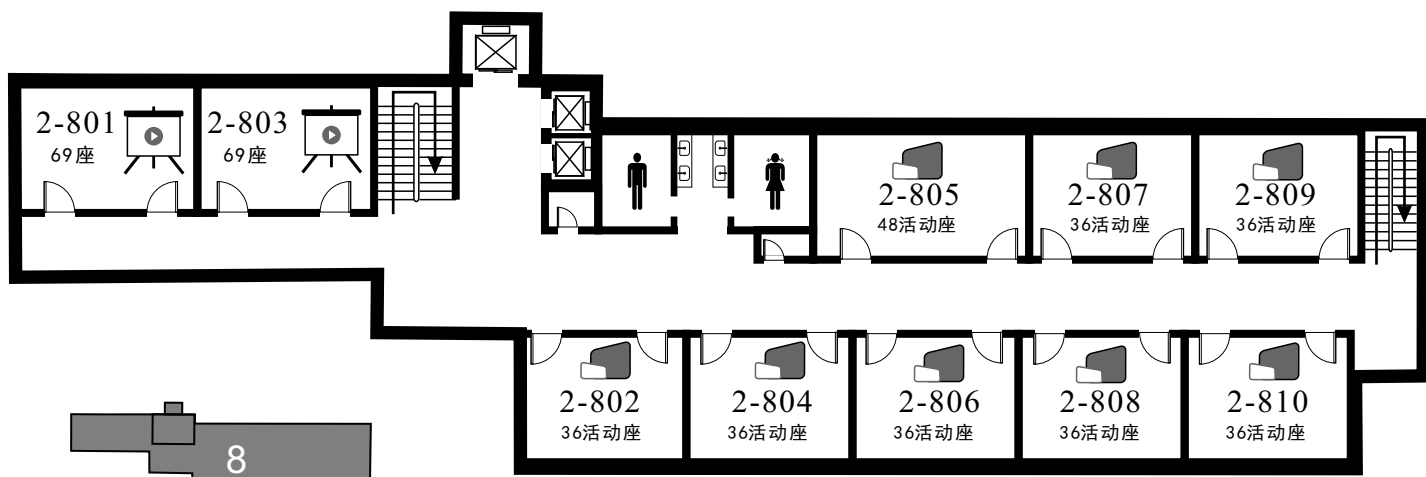

艺术楼五楼

艺术楼六楼

鸿博楼教室信息

现有教室92间，座位数为5624个。其中36座教室21间、48座教室3间、56座教室10间、58座教室46间、69座教室8间、104座教室1间、280座教室3间；智慧屏教室80间，投影教室12间；固定桌椅教室68间，活动桌椅教室24间。

鸿博楼教室楼层分布、座位数一览表

楼层	36座	48座	56座	58座	69座	104座	280座	小计	座位数
一			2	7				9	518
二			2	8			1	11	856
三			2	8			1	11	856
四			2	8			1	11	856
五			2	8				10	576
六				7	2	1		10	648
七	7	1			2			10	438
八	7	1			2			10	438
九	7	1			2			10	438
总计	21	3	10	46	8	1	3	92	5624

鸿博楼四楼

56座2间、58座8间、280座1间
共11间856座

鸿博楼五楼

56座2间、58座8间，共10间576座

鸿博楼六楼

58座7间、69座2间、104座1间
共10间648座

鸿博楼七楼

36座7间、48座1间、69座2间，共10间438座

鸿博楼八楼

36座7间、48座1间、69座2间，共10间438座

鸿博楼九楼

36座7间、48座1间、69座2间，共10间438座

活动桌椅36人位 (21间)
建议排考36人位

2-702、2-704、2-706、2-707、2-708、
2-709、2-710、2-802、2-804、2-806、
2-807、2-808、2-809、2-810、2-902、
2-904、2-906、2-907、2-908、2-909、
2-910

活动桌椅48人位 (3间)
建议排考48人位

2-705
2-805
2-905

排椅280人位 (3间) 建议排考103人位 2-J2、2-J3、2-J4

排椅56人位（10间）建议排考23人位
2-101、2-103、2-201、2-203、2-301、
2-303、2-401、2-403、2-501、2-503

排椅69人位（8间）建议排考28人位
2-601、2-603、2-701、2-703、2-801、2-803、
2-901、2-903