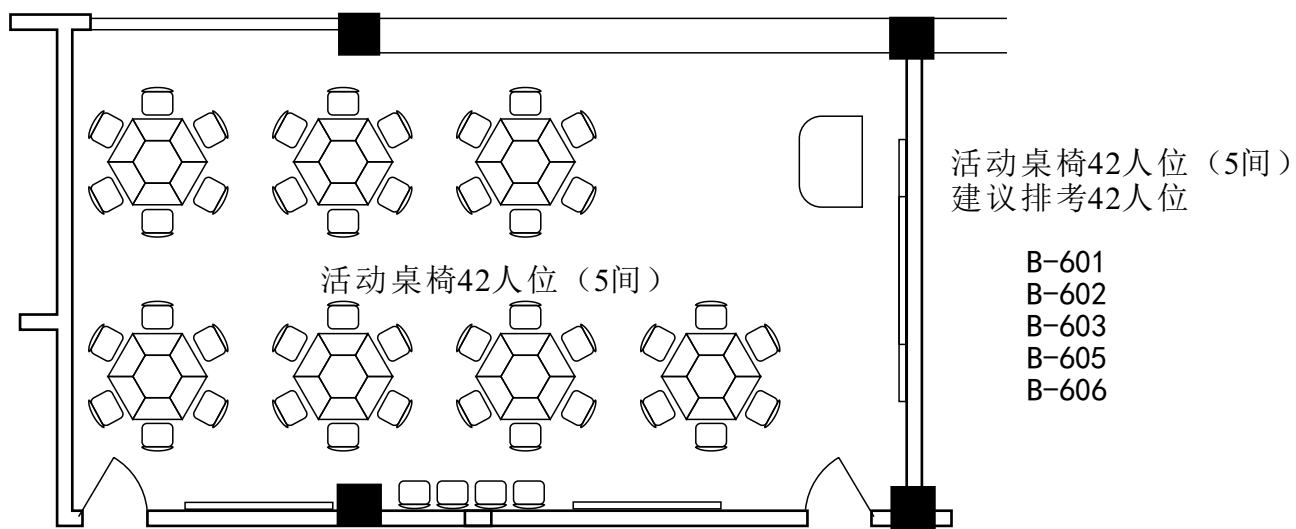

综合楼B座八楼

机房5间

综合楼B座九楼

机房6间

综合楼C座二楼

综合楼C座三楼

综合楼C座四楼

综合楼C座五楼

活动桌椅24人位 (1间) 建议排考24人位

活动桌椅36人位 (1间) 建议排考36人位

活动桌椅42人位 (5间)
建议排考42人位

排椅98人位 (5间)
建议排考49人位

- B-202、B-302、
- B-402、B-502、
- B-506

排椅100人位（15间）
建议排考50人位

B-201、B-203、
B-205、B-206、
B-301、B-303、
B-305、B-306、
B-401、B-403、
B-405、B-406、
B-501、B-505、
B-507