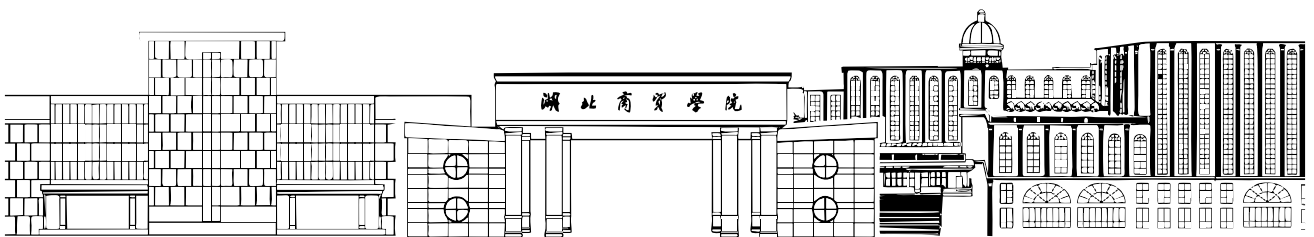

湖北商貿學院
HUBEI BUSINESS COLLEGE

【 武 汉 校 区 】

教 学 楼 指 引 手 册

教 务 处 制

2023年9月

武汉校区示意图

艺术楼教室信息

现有教室39间，座位数为1385个。35座智慧屏活动桌椅教室1间、45座智慧屏活动桌椅教室30间；工作室8间。

艺术楼教室楼层分布、座位数一览表

楼层	35座 智慧屏教室	45座 智慧屏教室	工作室	小计	座位数
负一			3	3	
一			5	5	
二		6		6	270
三		7		7	315
四	1	3		7	266
五		7		7	315
六		7		7	315
总计	1	30	8	39	1385

艺术楼负一楼

艺术与传媒学院展示厅

艺术楼一楼

艺术楼二楼

艺术楼三楼

艺术楼四楼

艺术楼五楼

艺术楼六楼

鸿博楼教室信息

现有教室92间，座位数为5624个。其中36座教室21间、48座教室3间、56座教室10间、58座教室46间、69座教室8间、104座教室1间、280座教室3间；智慧屏教室80间，投影教室12间；固定桌椅教室68间，活动桌椅教室24间。

鸿博楼教室楼层分布、座位数一览表

楼层	36座	48座	56座	58座	69座	104座	280座	小计	座位数
一			2	7				9	518
二			2	8			1	11	856
三			2	8			1	11	856
四			2	8			1	11	856
五			2	8				10	576
六				7	2	1		10	648
七	7	1			2			10	438
八	7	1			2			10	438
九	7	1			2			10	438
总计	21	3	10	46	8	1	3	92	5624