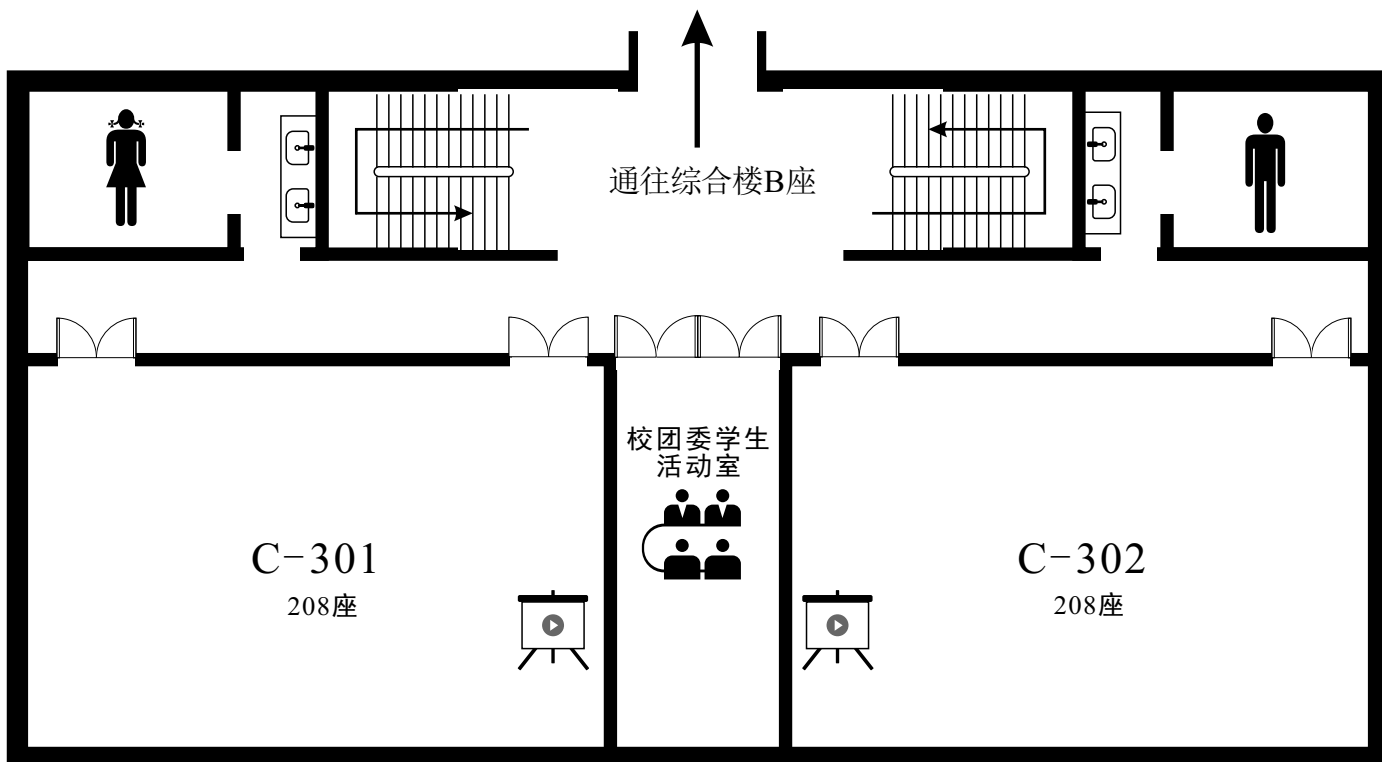

100座5间，共5间500座

综合楼B座五楼

100座5间，共5间500座

通往综合楼C座

综合楼B座六楼

42座5间，共5间210座

综合楼B座七楼

24座1间、36座1间，共2间60座

综合楼B座八楼

机房5间

综合楼B座九楼

机房6间

综合楼C座二楼

综合楼C座三楼

综合楼C座四楼

综合楼C座五楼

活动桌椅24人位 (1间) 建议排考24人位

活动桌椅36人位 (1间) 建议排考36人位

活动桌椅42人位 (5间)
建议排考42人位

排椅98人位 (5间)
建议排考49人位

- B-202、B-302、
- B-402、B-502、
- B-506

排椅100人位（15间）
建议排考50人位

B-201、B-203、
B-205、B-206、
B-301、B-303、
B-305、B-306、
B-401、B-403、
B-405、B-406、
B-501、B-505、
B-507

排椅208人位（10间）建议排考92人位

C-101、C-102、C-201、C-202、C-301、C-302、C-401、C-402、C-501、C-502

实验楼教室信息

现有实验室13间，座位数为456个。

1

实验楼一楼

2

实验楼二楼