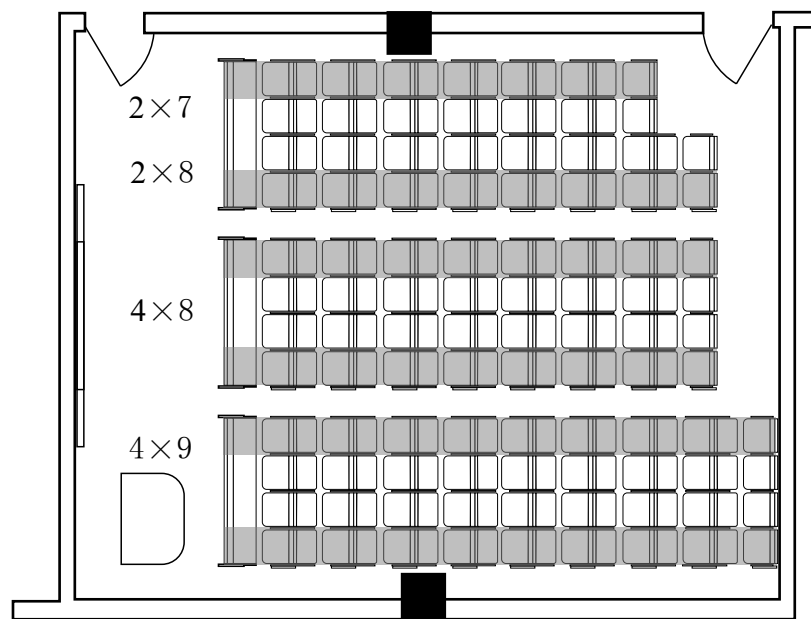

综合楼B座八楼

机房5间

综合楼B座九楼

机房6间

综合楼C座二楼

综合楼C座三楼

综合楼C座四楼

综合楼C座五楼

活动桌椅24人位 (1间) 建议排考24人位

活动桌椅36人位 (1间) 建议排考36人位

活动桌椅42人位 (5间)
建议排考42人位

排椅98人位 (5间)
建议排考49人位

- B-202、B-302、
- B-402、B-502、
- B-506

排椅100人位（15间）
建议排考50人位

B-201、B-203、
B-205、B-206、
B-301、B-303、
B-305、B-306、
B-401、B-403、
B-405、B-406、
B-501、B-505、
B-507