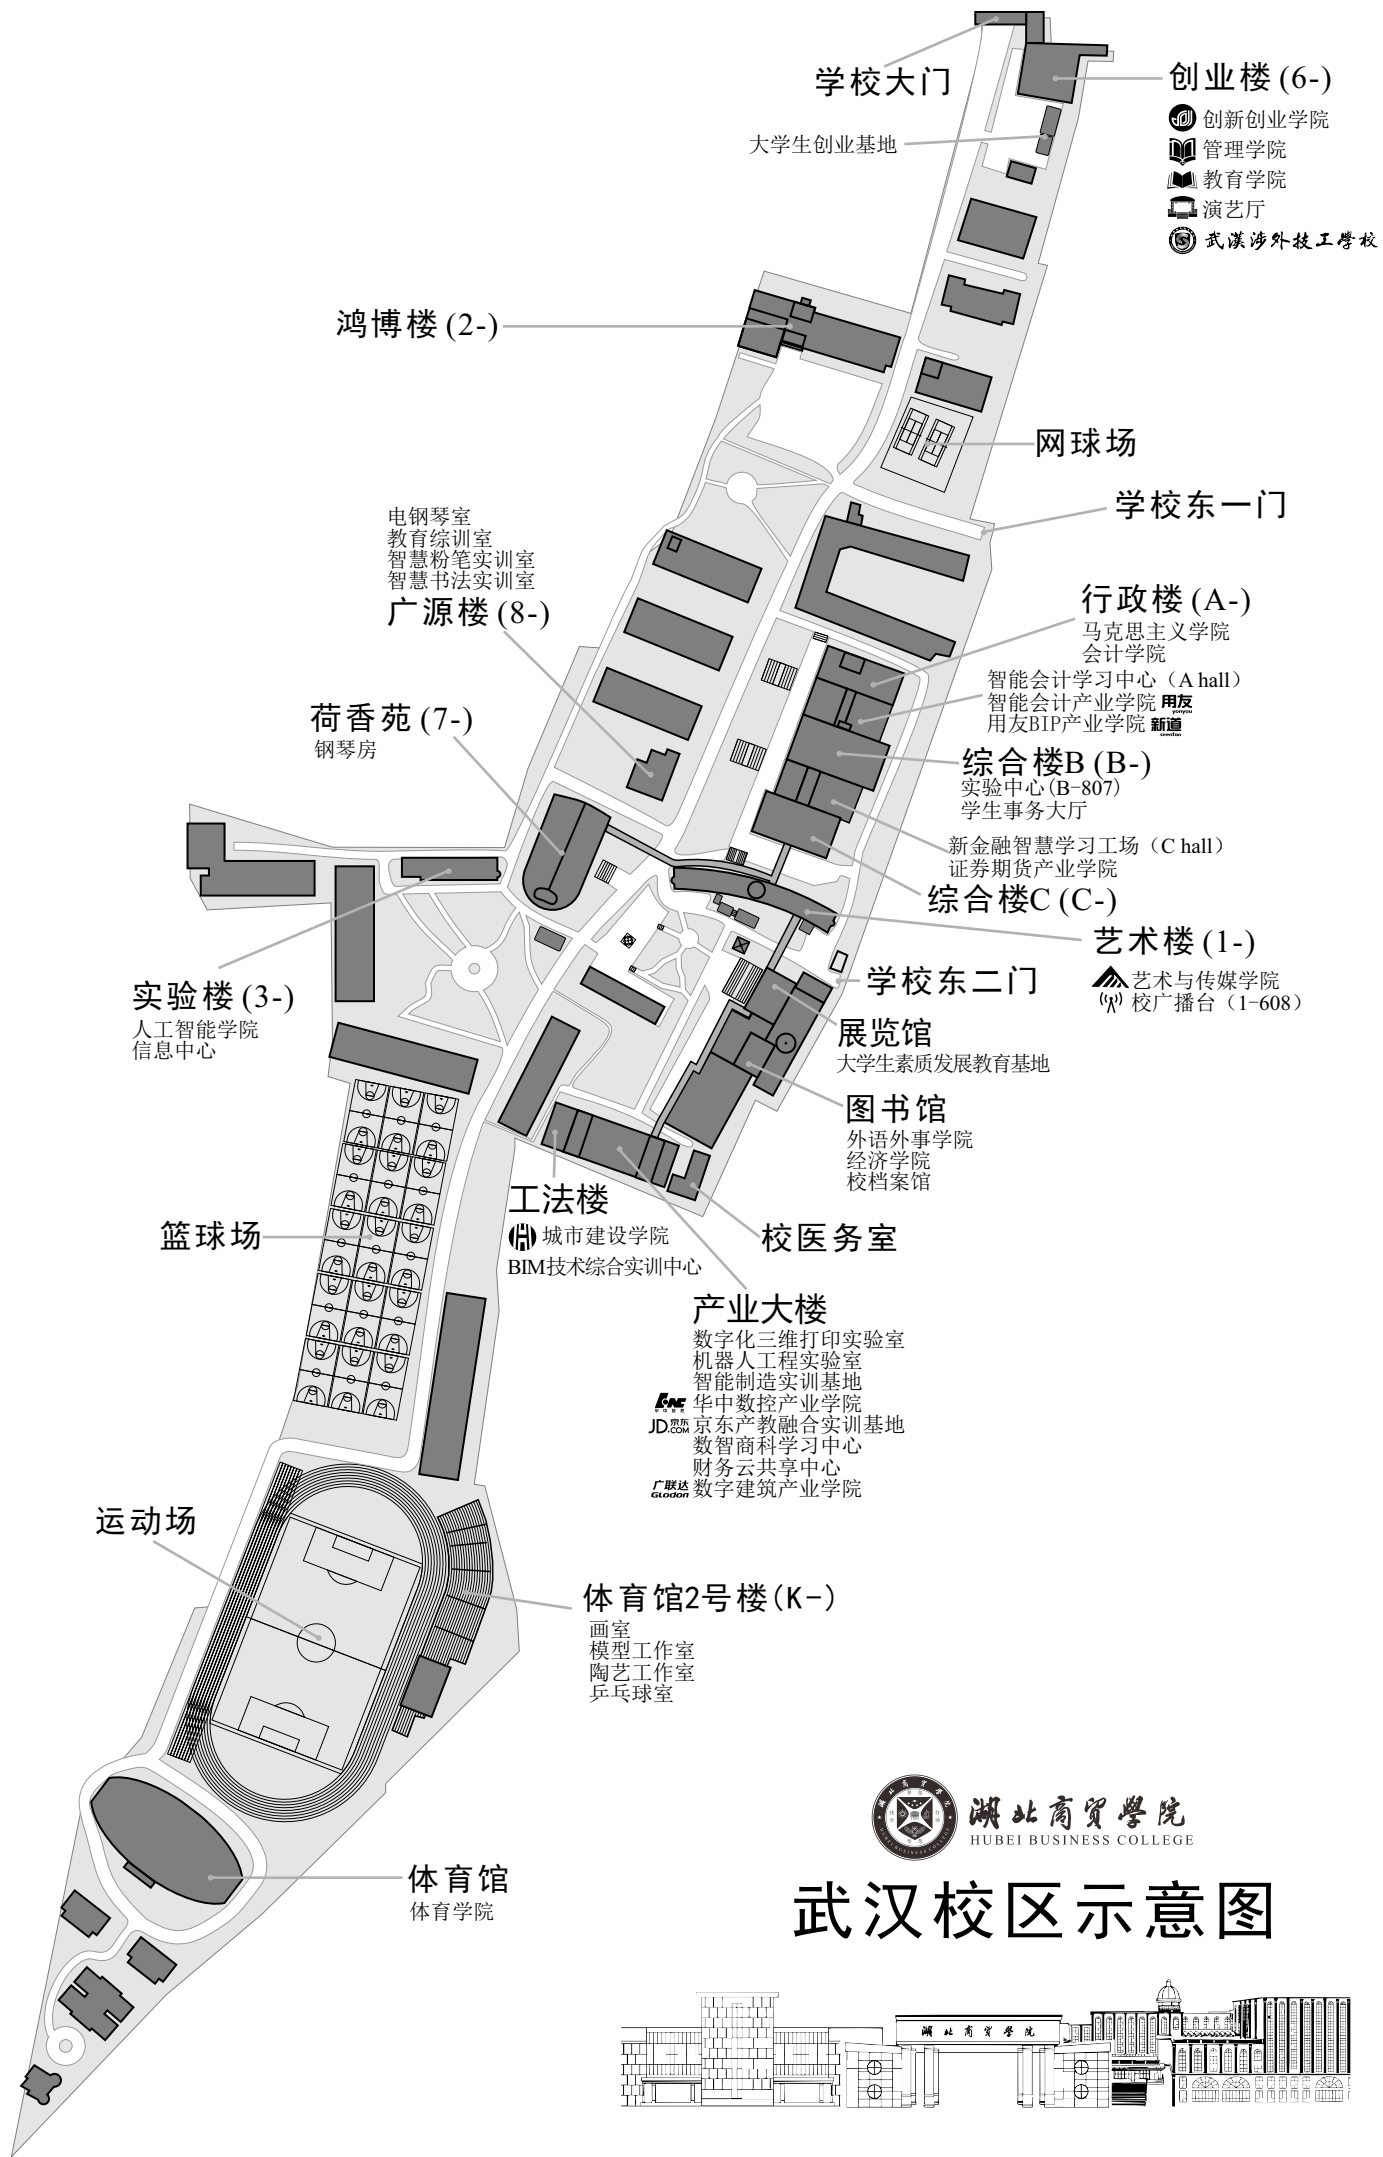

湖北商貿學院
HUBEI BUSINESS COLLEGE

【 武 汉 校 区 】

教 学 楼 指 引 手 册

教 务 处 制

2023年9月

武汉校区示意图

艺术楼教室信息

现有教室39间，座位数为1385个。35座智慧屏活动桌椅教室1间、45座智慧屏活动桌椅教室30间；工作室8间。

艺术楼教室楼层分布、座位数一览表

楼层	35座 智慧屏教室	45座 智慧屏教室	工作室	小计	座位数
负一			3	3	
一			5	5	
二		6		6	270
三		7		7	315
四	1	3		7	266
五		7		7	315
六		7		7	315
总计	1	30	8	39	1385

艺术楼负一楼

艺术与传媒学院展示厅

艺术楼一楼

艺术楼二楼

艺术楼三楼

艺术楼四楼

艺术楼五楼

艺术楼六楼

鸿博楼教室信息

现有教室92间，座位数为5624个。其中36座教室21间、48座教室3间、56座教室10间、58座教室46间、69座教室8间、104座教室1间、280座教室3间；智慧屏教室80间，投影教室12间；固定桌椅教室68间，活动桌椅教室24间。

鸿博楼教室楼层分布、座位数一览表

楼层	36座	48座	56座	58座	69座	104座	280座	小计	座位数
一			2	7				9	518
二			2	8			1	11	856
三			2	8			1	11	856
四			2	8			1	11	856
五			2	8				10	576
六				7	2	1		10	648
七	7	1			2			10	438
八	7	1			2			10	438
九	7	1			2			10	438
总计	21	3	10	46	8	1	3	92	5624