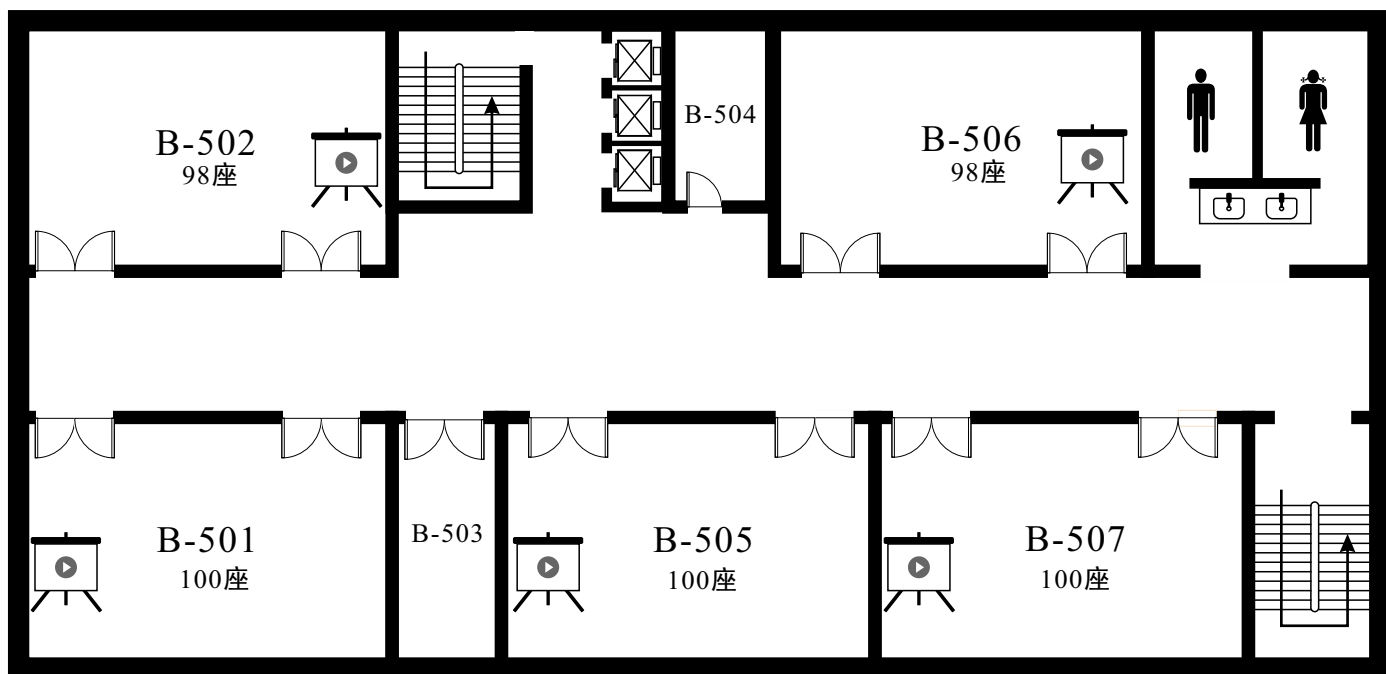

排椅104人位（1间）
建议排考44人位

2-605

综合楼教室信息

现有教室37间，座位数为4340个。其中24座教室1间、36座教室1间、42座教室5间、98座教室5间、100座教室15间、208座教室10间；智慧屏教室20间，投影教室17间；固定桌椅教室30间、活动桌椅教室7间。

综合楼教室楼层分布、座位数一览表

楼层	24座	36座	42座	98座	100座	208座	小计	座位数
一						2	2	416
二				1	4	2	7	914
三				1	4	2	7	914
四				1	4	2	7	914
五				2	3	2	7	912
六			5				5	210
七	1	1					2	60
总计	1	1	5	5	15	10	37	4340

通往综合楼C座

综合楼B座二楼

100座5间，共5间500座

通往综合楼C座

综合楼B座三楼

100座5间，共5间500座

通往综合楼C座

综合楼B座四楼

100座5间，共5间500座

综合楼B座五楼

100座5间，共5间500座

通往综合楼C座

综合楼B座六楼

42座5间，共5间210座

综合楼B座七楼

24座1间、36座1间，共2间60座