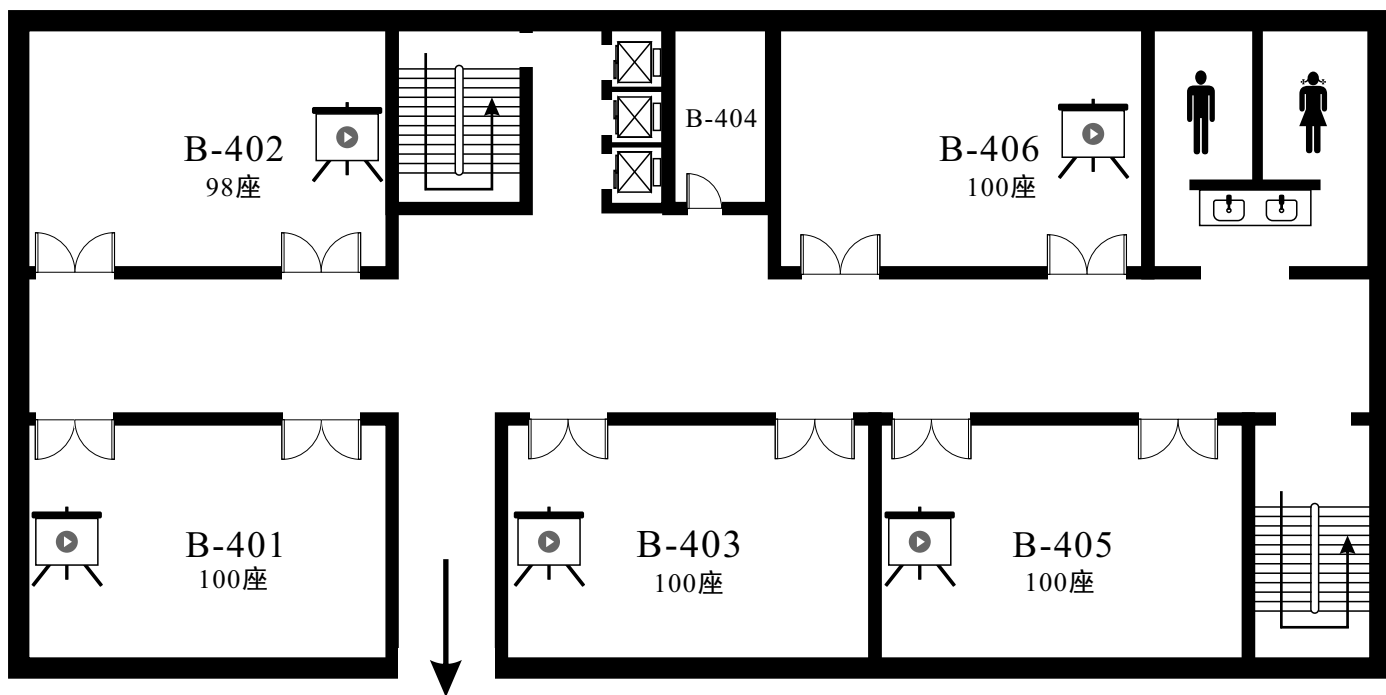

排椅104人位（1间）
建议排考44人位

2-605

综合楼教室信息

现有教室37间，座位数为4340个。其中24座教室1间、36座教室1间、42座教室5间、98座教室5间、100座教室15间、208座教室10间；智慧屏教室20间，投影教室17间；固定桌椅教室30间、活动桌椅教室7间。

综合楼教室楼层分布、座位数一览表

楼层	24座	36座	42座	98座	100座	208座	小计	座位数
一						2	2	416
二				1	4	2	7	914
三				1	4	2	7	914
四				1	4	2	7	914
五				2	3	2	7	912
六			5				5	210
七	1	1					2	60
总计	1	1	5	5	15	10	37	4340

通往综合楼C座

综合楼B座二楼

100座5间，共5间500座

通往综合楼C座

综合楼B座三楼

100座5间，共5间500座

通往综合楼C座

综合楼B座四楼

100座5间，共5间500座

综合楼B座五楼

100座5间，共5间500座

通往综合楼C座

综合楼B座六楼

42座5间，共5间210座

综合楼B座七楼

24座1间、36座1间，共2间60座