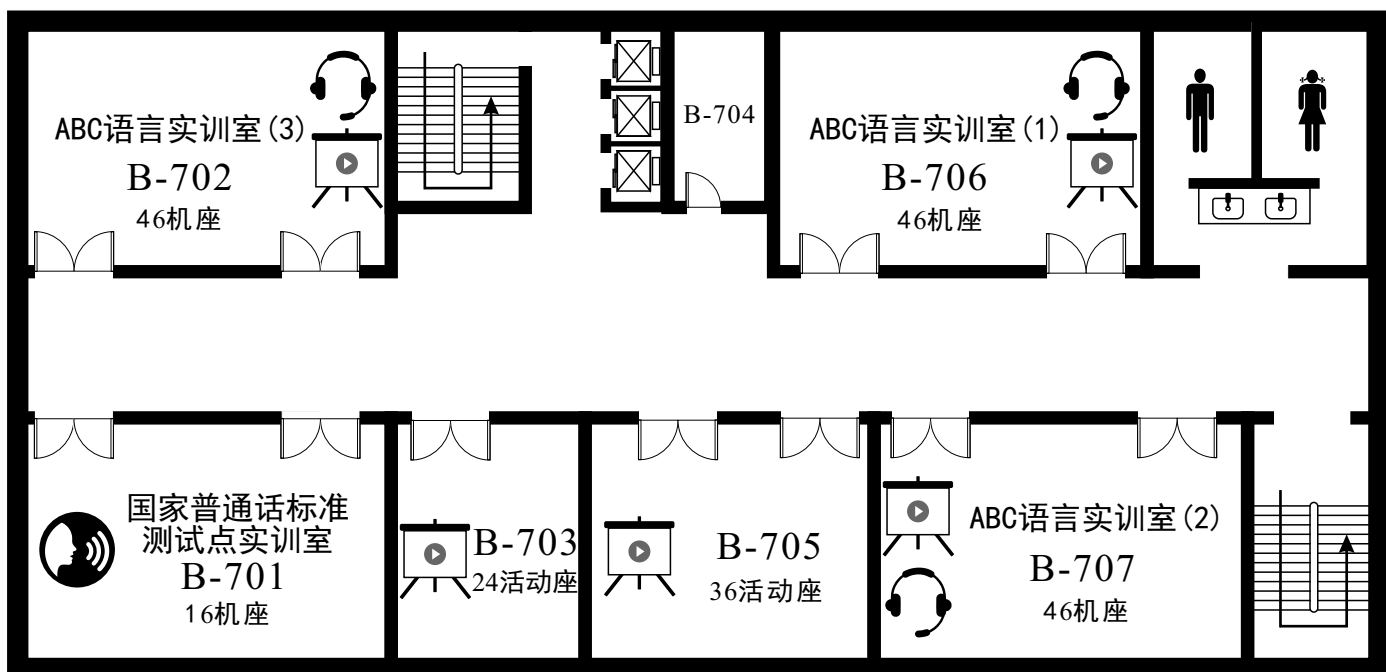

排椅104人位（1间）
建议排考44人位

2-605

综合楼教室信息

现有教室37间，座位数为4340个。其中24座教室1间、36座教室1间、42座教室5间、98座教室5间、100座教室15间、208座教室10间；智慧屏教室20间，投影教室17间；固定桌椅教室30间、活动桌椅教室7间。

综合楼教室楼层分布、座位数一览表

楼层	24座	36座	42座	98座	100座	208座	小计	座位数
一						2	2	416
二				1	4	2	7	914
三				1	4	2	7	914
四				1	4	2	7	914
五				2	3	2	7	912
六			5				5	210
七	1	1					2	60
总计	1	1	5	5	15	10	37	4340

100座5间，共5间500座

综合楼B座五楼

100座5间，共5间500座

通往综合楼C座

综合楼B座六楼

42座5间，共5间210座

综合楼B座七楼

24座1间、36座1间，共2间60座

综合楼B座八楼

机房5间

综合楼B座九楼

机房6间

综合楼C座二楼

综合楼C座三楼

综合楼C座四楼

综合楼C座五楼

活动桌椅24人位 (1间) 建议排考24人位

活动桌椅36人位 (1间) 建议排考36人位

活动桌椅42人位 (5间)
建议排考42人位

排椅98人位 (5间)
建议排考49人位

- B-202、B-302、
- B-402、B-502、
- B-506

排椅100人位（15间）
建议排考50人位

B-201、B-203、
B-205、B-206、
B-301、B-303、
B-305、B-306、
B-401、B-403、
B-405、B-406、
B-501、B-505、
B-507