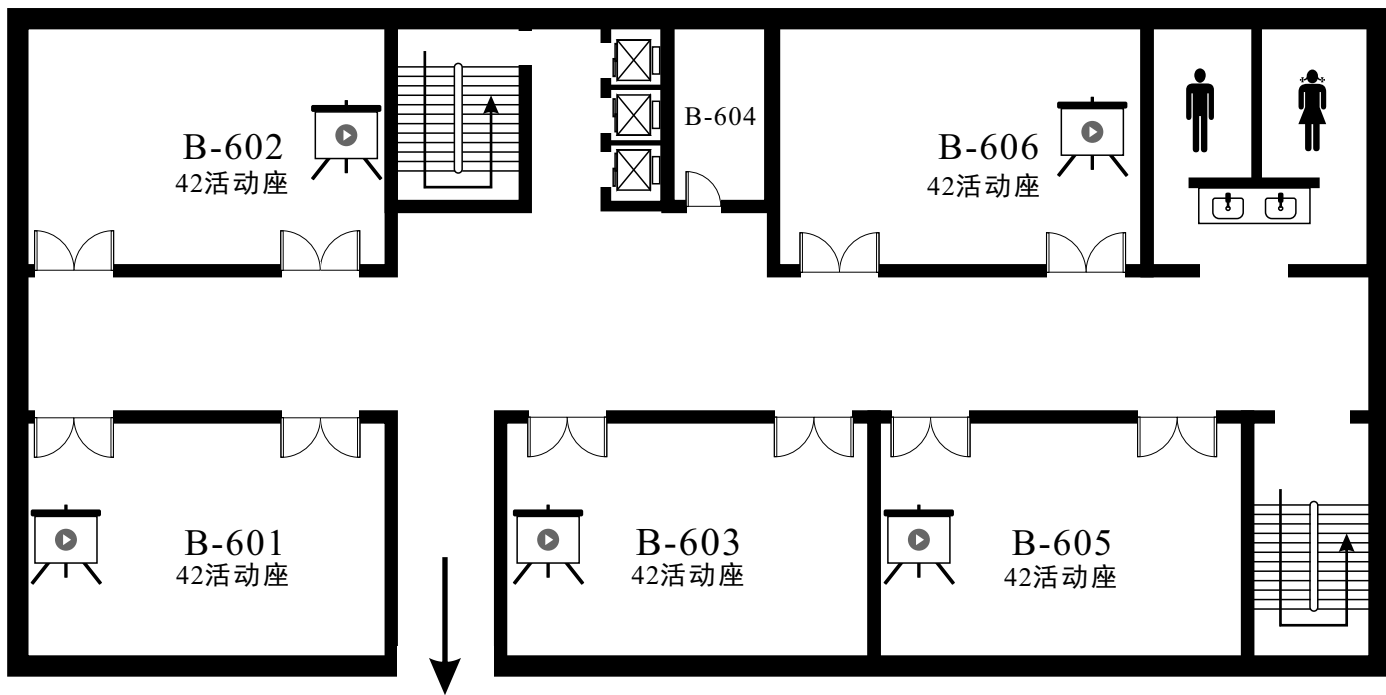

排椅104人位（1间）
建议排考44人位

2-605

综合楼教室信息

现有教室37间，座位数为4340个。其中24座教室1间、36座教室1间、42座教室5间、98座教室5间、100座教室15间、208座教室10间；智慧屏教室20间，投影教室17间；固定桌椅教室30间、活动桌椅教室7间。

综合楼教室楼层分布、座位数一览表

楼层	24座	36座	42座	98座	100座	208座	小计	座位数
一						2	2	416
二				1	4	2	7	914
三				1	4	2	7	914
四				1	4	2	7	914
五				2	3	2	7	912
六			5				5	210
七	1	1					2	60
总计	1	1	5	5	15	10	37	4340

通往综合楼C座

综合楼B座二楼

100座5间，共5间500座

通往综合楼C座

综合楼B座三楼

100座5间，共5间500座

通往综合楼C座

综合楼B座四楼

100座5间，共5间500座

综合楼B座五楼

100座5间，共5间500座

通往综合楼C座

综合楼B座六楼

42座5间，共5间210座

综合楼B座七楼

24座1间、36座1间，共2间60座