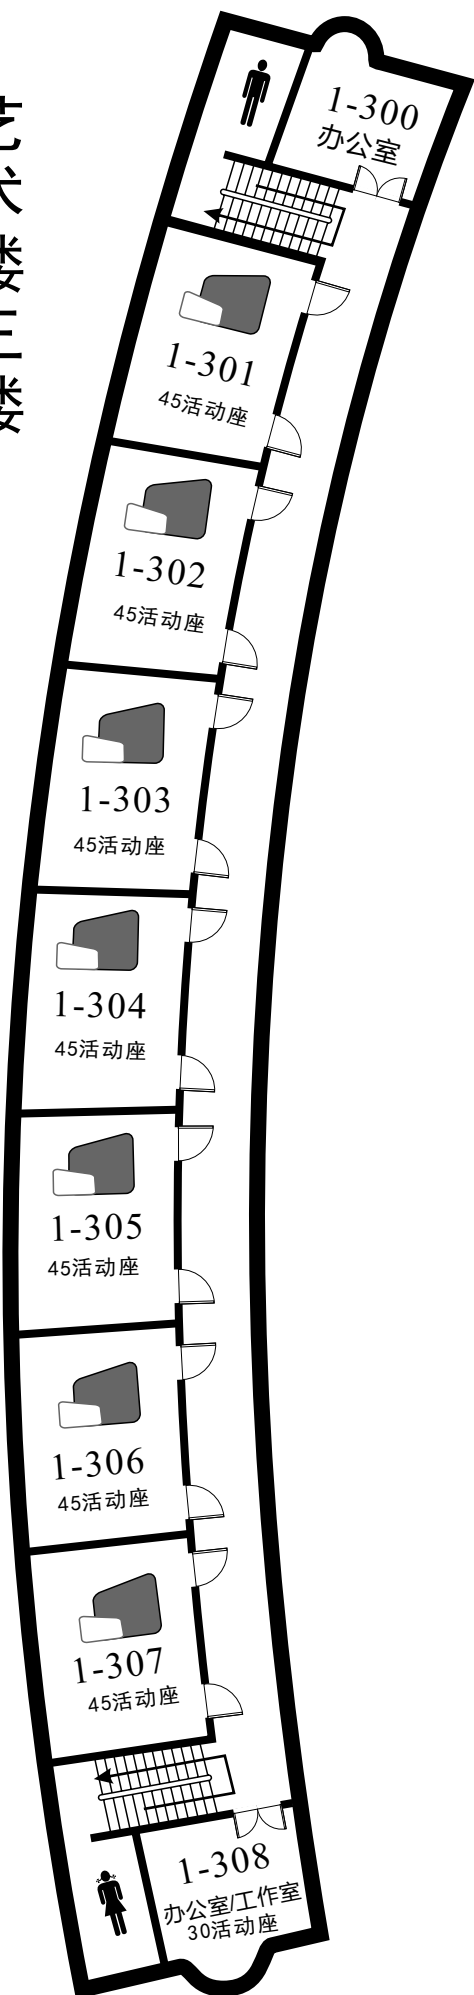

湖北商貿學院
HUBEI BUSINESS COLLEGE

【 武 汉 校 区 】

教 学 楼 指 引 手 册

教 务 处 制

2023年9月

武汉校区示意图

艺术楼教室信息

现有教室39间，座位数为1385个。35座智慧屏活动桌椅教室1间、45座智慧屏活动桌椅教室30间；工作室8间。

艺术楼教室楼层分布、座位数一览表

楼层	35座 智慧屏教室	45座 智慧屏教室	工作室	小计	座位数
负一			3	3	
一			5	5	
二		6		6	270
三		7		7	315
四	1	3		7	266
五		7		7	315
六		7		7	315
总计	1	30	8	39	1385

艺术楼负一楼

艺术与传媒学院展示厅

艺术楼一楼

艺术楼二楼

艺术楼三楼

艺术楼四楼

艺术楼五楼

艺术楼六楼

鸿博楼教室信息

现有教室92间，座位数为5624个。其中36座教室21间、48座教室3间、56座教室10间、58座教室46间、69座教室8间、104座教室1间、280座教室3间；智慧屏教室80间，投影教室12间；固定桌椅教室68间，活动桌椅教室24间。

鸿博楼教室楼层分布、座位数一览表

楼层	36座	48座	56座	58座	69座	104座	280座	小计	座位数
一			2	7				9	518
二			2	8			1	11	856
三			2	8			1	11	856
四			2	8			1	11	856
五			2	8				10	576
六				7	2	1		10	648
七	7	1			2			10	438
八	7	1			2			10	438
九	7	1			2			10	438
总计	21	3	10	46	8	1	3	92	5624

排椅58人位（46间）建议排考24人位

2-104、2-105、2-106、2-107、2-108、2-109、
2-110、2-202、2-204、2-205、2-206、2-207、
2-208、2-209、2-210、2-302、2-304、2-305、
2-306、2-307、2-308、2-309、2-310、2-402、
2-404、2-405、2-406、2-407、2-408、2-409、
2-410、2-502、2-504、2-505、2-506、2-507、
2-508、2-509、2-510、2-602、2-604、2-606、
2-607、2-608、2-609、2-610