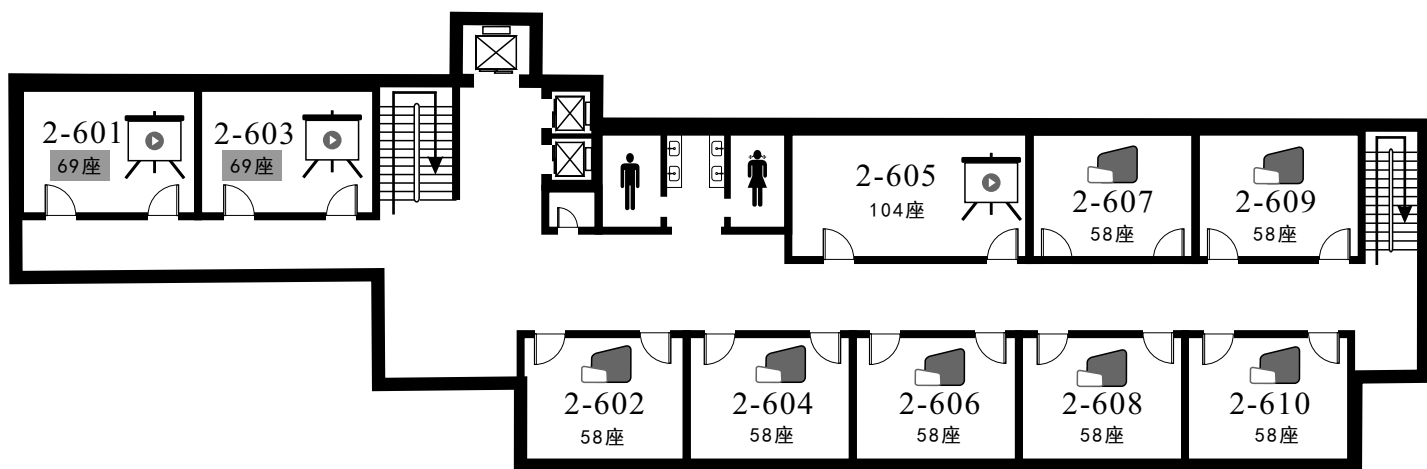

艺术楼教室楼层分布、座位数一览表

楼层	35座 智慧屏教室	45座 智慧屏教室	工作室	小计	座位数
负一			3	3	
一			5	5	
二		6		6	270
三		7		7	315
四	1	3		7	266
五		7		7	315
六		7		7	315
总计	1	30	8	39	1385

艺术楼负一楼

艺术与传媒学院展示厅

艺术楼一楼

艺术楼二楼

艺术楼三楼

艺术楼四楼

艺术楼五楼

艺术楼六楼

鸿博楼教室信息

现有教室92间，座位数为5624个。其中36座教室21间、48座教室3间、56座教室10间、58座教室46间、69座教室8间、104座教室1间、280座教室3间；智慧屏教室80间，投影教室12间；固定桌椅教室68间，活动桌椅教室24间。

鸿博楼教室楼层分布、座位数一览表

楼层	36座	48座	56座	58座	69座	104座	280座	小计	座位数
一			2	7				9	518
二			2	8			1	11	856
三			2	8			1	11	856
四			2	8			1	11	856
五			2	8				10	576
六				7	2	1		10	648
七	7	1			2			10	438
八	7	1			2			10	438
九	7	1			2			10	438
总计	21	3	10	46	8	1	3	92	5624

鸿博楼四楼

56座2间、58座8间、280座1间
共11间856座

鸿博楼五楼

56座2间、58座8间，共10间576座

鸿博楼六楼

58座7间、69座2间、104座1间
共10间648座

鸿博楼七楼

36座7间、48座1间、69座2间，共10间438座

鸿博楼八楼

36座7间、48座1间、69座2间，共10间438座

鸿博楼九楼

36座7间、48座1间、69座2间，共10间438座

活动桌椅36人位 (21间)
建议排考36人位

2-702、2-704、2-706、2-707、2-708、
2-709、2-710、2-802、2-804、2-806、
2-807、2-808、2-809、2-810、2-902、
2-904、2-906、2-907、2-908、2-909、
2-910