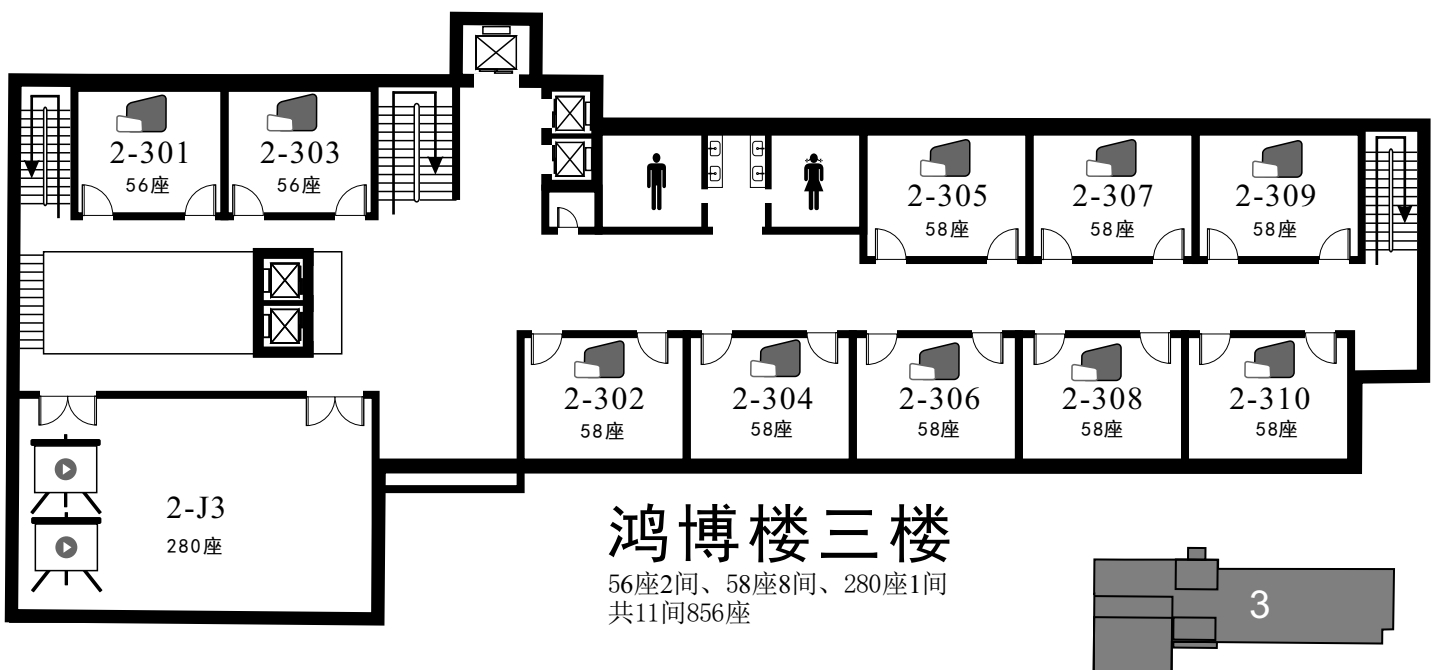

艺术楼教室楼层分布、座位数一览表

楼层	35座 智慧屏教室	45座 智慧屏教室	工作室	小计	座位数
负一			3	3	
一			5	5	
二		6		6	270
三		7		7	315
四	1	3		7	266
五		7		7	315
六		7		7	315
总计	1	30	8	39	1385

艺术楼负一楼

艺术与传媒学院展示厅

艺术楼一楼

艺术楼二楼

艺术楼三楼

艺术楼四楼

艺术楼五楼

艺术楼六楼

鸿博楼教室信息

现有教室92间，座位数为5624个。其中36座教室21间、48座教室3间、56座教室10间、58座教室46间、69座教室8间、104座教室1间、280座教室3间；智慧屏教室80间，投影教室12间；固定桌椅教室68间，活动桌椅教室24间。

鸿博楼教室楼层分布、座位数一览表

楼层	36座	48座	56座	58座	69座	104座	280座	小计	座位数
一			2	7				9	518
二			2	8			1	11	856
三			2	8			1	11	856
四			2	8			1	11	856
五			2	8				10	576
六				7	2	1		10	648
七	7	1			2			10	438
八	7	1			2			10	438
九	7	1			2			10	438
总计	21	3	10	46	8	1	3	92	5624

鸿博楼四楼

56座2间、58座8间、280座1间
共11间856座

鸿博楼五楼

56座2间、58座8间，共10间576座

鸿博楼六楼

58座7间、69座2间、104座1间
共10间648座

鸿博楼七楼

36座7间、48座1间、69座2间，共10间438座

鸿博楼八楼

36座7间、48座1间、69座2间，共10间438座

鸿博楼九楼

36座7间、48座1间、69座2间，共10间438座

活动桌椅36人位 (21间)
建议排考36人位

2-702、2-704、2-706、2-707、2-708、
2-709、2-710、2-802、2-804、2-806、
2-807、2-808、2-809、2-810、2-902、
2-904、2-906、2-907、2-908、2-909、
2-910